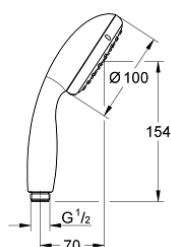

27 947 000 VITALIO START 100 CHUVEIRO DE MÃO 2 JATOS

DESCRIÇÃO DO PRODUTO

- Colour: cromado
- GROHE EcoJoy limitador de caudal 5,7 l/min.
- GROHE EcoJoy para menor consumo e jato perfeito
- Embalagem de 5 cores com janela de produto

Pure Freude
an Wasser

27 947 000 VITALIO START 100 CHUVEIRO DE MÃO 2 JATOS

PEÇAS DE REPOSIÇÃO , março 2012 – now

1: filtro (Spare part-nr. 0700200M)