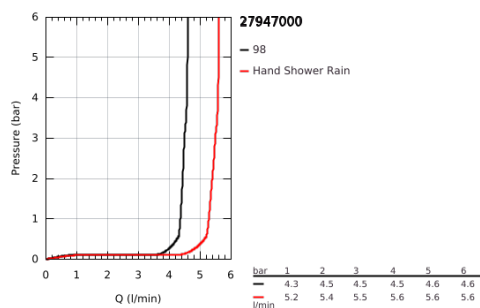

27 947 000 VITALIO START 100 CHUVEIRO DE MÃO 2 JATOS

DESCRIÇÃO DO PRODUTO

- Colour: cromado
- GROHE EcoJoy limitador de caudal 5,7 l/min.
- GROHE EcoJoy para menor consumo e jato perfeito
- Embalagem de 5 cores com janela de produto