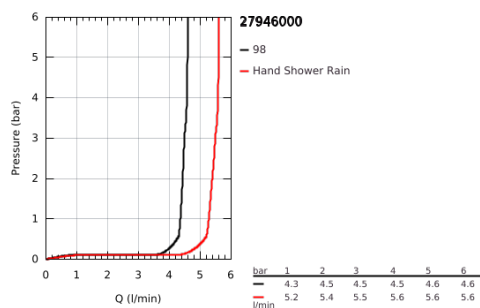

27 946 000 VITALIO START 100 CHUVEIRO DE MÃO 2 JATOS

DESCRIÇÃO DO PRODUTO

- Colour: cromado
- Jatos: Rain, Jet
- GROHE EcoJoy limitador de caudal 5,7 l/min.
- Jato perfeito com o GROHE DreamSpray
- Acabamento GROHE LongLife
- Sistema anticalcário GROHE SpeedClean
- Inner WaterGuide - isolamento para proteção da superfície
- ShockProof anel de silicone à prova de choque que previne danos causados pela queda do chuveiro
- Sistema de montagem universal: adaptável a todos os flexíveis de chuveiro standard
- Embalagem de 5 cores