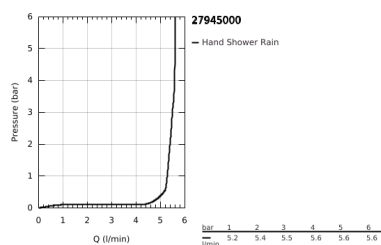

27 945 000 VITALIO START 100 CONJUNTO DE SUPORTE DE PAREDE 1 JATO

DESCRIÇÃO DO PRODUTO

- Colour: cromado
- Chuveiro de mão Vitalio Start 100 (27 940)
- Suporte Vitalio Universal, não ajustável (27 958)
- Flexível Vitalioflex Trend 1750 mm 1/2" x 1/2"(28 742)
- suitable for screwing (including screws and dowels) or gluing (GROHE QuickGlue S1 41 246 000 sold separately)
- Capacidade: max. 20 kg
- A capacidade de retenção especificada é válida apenas para carga estática (aplicada lentamente) e para a utilização prevista
- Embalagem de 5 cores com janela de produto