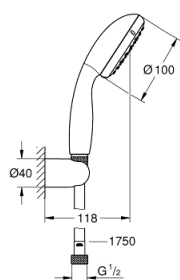

27 945 000 VITALIO START 100 CONJUNTO DE SUPORTE DE PAREDE 1 JATO

DESCRIÇÃO DO PRODUTO

- Colour: cromado
- Chuveiro de mão Vitalio Start 100 (27 940)
- Suporte Vitalio Universal, não ajustável (27 958)
- Flexível Vitalioflex Trend 1750 mm 1/2" x 1/2"(28 742)
- suitable for screwing (including screws and dowels) or gluing (GROHE QuickGlue S1 41 246 000 sold separately)
- Capacidade: max. 20 kg
- A capacidade de retenção especificada é válida apenas para carga estática (aplicada lentamente) e para a utilização prevista
- Embalagem de 5 cores com janela de produto

27 945 000 **VITALIO START 100 CONJUNTO DE SUPORTE DE PAREDE 1 JATO**

PEÇAS DE REPOSIÇÃO , abril 2012 – now

1: filtro (Spare part-nr. 0700200M)