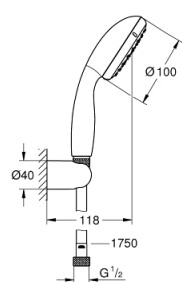

27 944 000 VITALIO START 100 CONJUNTO DE SUPORTE DE PAREDE 1 JATO

DESCRIÇÃO DO PRODUTO

- Colour: cromado
- Composto por:
 - Chuveiro de mão Vitalio Start 100 (27 940)
 - Suporte Vitalio Universal, não ajustável (27 958)
 - Flexível Vitalioflex Trend 1750 mm 1/2" x 1/2" (28 742)
 - limitador de caudal 5,7 l/min.
 - Jato perfeito com o GROHE DreamSpray
 - Acabamento GROHE LongLife
 - Sistema anticalcário GROHE SpeedClean
 - Inner WaterGuide - isolamento para proteção da superfície
 - ShockProof anel de silicone à prova de choque que previne danos causados pela queda do chuveiro
 - suitable for screwing (including screws and dowels) or gluing (GROHE QuickGlue S1 41 246 000 sold separately)
 - Capacidade: max. 20 kg
 - A capacidade de retenção especificada é válida apenas para carga estática (aplicada lentamente) e para a utilização prevista

27 944 000 **VITALIO START 100 CONJUNTO DE SUPORTE DE PAREDE 1 JATO**

PEÇAS DE REPOSIÇÃO , abril 2012 – now

1: filtro (Spare part-nr. 0700200M)