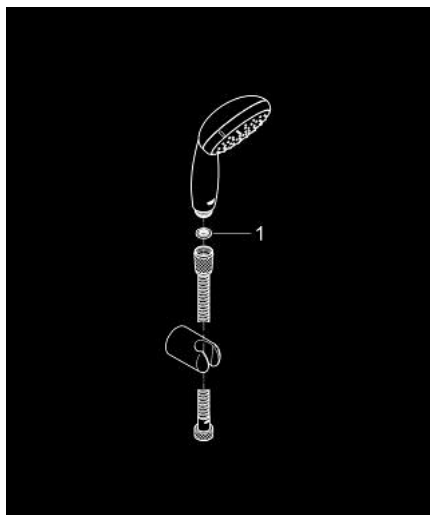

27 944 000 VITALIO START 100 CONJUNTO DE SUPORTE DE PAREDE 1 JATO

DESCRIÇÃO DO PRODUTO

- Colour: cromado
- Composto por:
 - Chuveiro de mão Vitalio Start 100 (27 940)
 - Suporte Vitalio Universal, não ajustável (27 958)
 - Flexível Vitalioflex Trend 1750 mm 1/2" x 1/2" (28 742)
 - limitador de caudal 5,7 l/min.
 - Jato perfeito com o GROHE DreamSpray
 - Acabamento GROHE LongLife
 - Sistema anticalcário GROHE SpeedClean
 - Inner WaterGuide - isolamento para proteção da superfície
 - ShockProof anel de silicone à prova de choque que previne danos causados pela queda do chuveiro
 - suitable for screwing (including screws and dowels) or gluing (GROHE QuickGlue S1 41 246 000 sold separately)
 - Capacidade: max. 20 kg
 - A capacidade de retenção especificada é válida apenas para carga estática (aplicada lentamente) e para a utilização prevista

27 944 000 **VITALIO START 100 CONJUNTO DE SUPORTE DE PAREDE 1 JATO**

PEÇAS DE REPOSIÇÃO , abril 2012 – now

1: filtro (Spare part-nr. 0700200M)