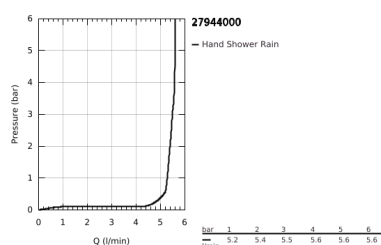

27 944 000 VITALIO START 100 CONJUNTO DE SUPORTE DE PAREDE 1 JATO

DESCRIÇÃO DO PRODUTO

- Colour: cromado
- Composto por:
 - Chuveiro de mão Vitalio Start 100 (27 940)
 - Suporte Vitalio Universal, não ajustável (27 958)
 - Flexível Vitalioflex Trend 1750 mm 1/2" x 1/2" (28 742)
 - limitador de caudal 5,7 l/min.
 - Jato perfeito com o GROHE DreamSpray
 - Acabamento GROHE LongLife
 - Sistema anticalcário GROHE SpeedClean
 - Inner WaterGuide - isolamento para proteção da superfície
 - ShockProof anel de silicone à prova de choque que previne danos causados pela queda do chuveiro
 - suitable for screwing (including screws and dowels) or gluing (GROHE QuickGlue S1 41 246 000 sold separately)
 - Capacidade: max. 20 kg
 - A capacidade de retenção especificada é válida apenas para carga estática (aplicada lentamente) e para a utilização prevista