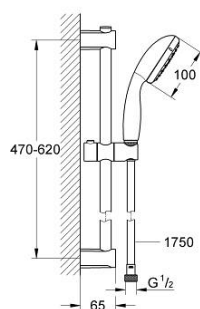

### DESCRIÇÃO DO PRODUTO

- Colour: cromado
- Chuveiro de mão Vitalio Start (27 941 000)
- Rampa de duche Vitalio Universal 600 mm (27 724)
- Flexível VitalioFlex Trend 1750mm (28 742 000)
- limitador de caudal 5,7 l/min.
- Flexible Installation - (ajustável a furos pré-existent)
- suitable for screwing (including screws and dowels) or gluing (GROHE QuickGlue S2 41 245 000 sold separately)
- Capacidade: max. 20 kg
- A capacidade de retenção especificada é válida apenas para carga estática (aplicada lentamente) e para a utilização prevista
- Embalagem de 5 cores com janela de produto

### PEÇAS DE REPOSIÇÃO , abril 2012 – now

1: Fixador de rampa de duche (Spare part-nr. 48095000)

2: Elemento deslizante (Spare part-nr. 12140000)

3: Fixador de rampa de duche (Spare part-nr. 48097000)

4: filtro (Spare part-nr. 0700200M)