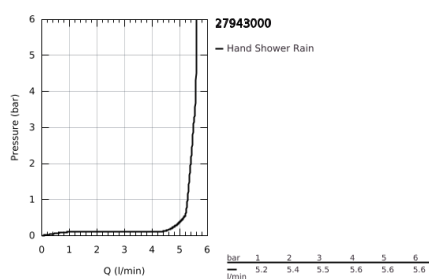

## 27 943 000 VITALIO START 100 CONJUNTO DE DUCHE 1 JATO

### DESCRIÇÃO DO PRODUTO

- Colour: cromado
- Chuveiro de mão Vitalio Start (27 941 000)
- Rampa de duche Vitalio Universal 600 mm (27 724)
- Flexível VitalioFlex Trend 1750mm (28 742 000)
- limitador de caudal 5,7 l/min.
- Flexible Installation - (ajustável a furos pré-existent)
- suitable for screwing (including screws and dowels) or gluing (GROHE QuickGlue S2 41 245 000 sold separately)
- Capacidade: max. 20 kg
- A capacidade de retenção especificada é válida apenas para carga estática (aplicada lentamente) e para a utilização prevista
- Embalagem de 5 cores com janela de produto