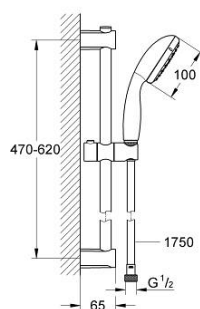

27 942 000 VITALIO START 100 CONJUNTO DE DUCHE 1 JATO

DESCRIÇÃO DO PRODUTO

- Colour: cromado
- Composto por:
- Chuveiro de mão Vitalio Start (27 940 000)
- Rampa de duche Vitalio Universal 600 mm (27 724)
- Flexível Vitalioflex Trend 1750 mm 1/2" x 1/2"(28 742)
- limitador de caudal 5,7 l/min.
- Jato perfeito com o GROHE DreamSpray
- Acabamento GROHE LongLife
- Flexible Installation - (ajustável a furos pré-existentes)
- Sistema anticalcário GROHE SpeedClean
- Inner WaterGuide - isolamento para proteção da superfície
- ShockProof anel de silicone à prova de choque que previne danos causados pela queda do chuveiro
- suitable for screwing (including screws and dowels) or gluing (GROHE QuickGlue S2 41 245 000 sold separately)
- Capacidade: max. 20 kg
- A capacidade de retenção especificada é válida apenas para carga estática (aplicada lentamente) e para a utilização prevista
- Embalagem de 5 cores

27 942 000 VITALIO START 100 CONJUNTO DE DUCHE 1 JATO

PEÇAS DE REPOSIÇÃO , abril 2012 – now

1: Fixador de rampa de duche (Spare part-nr. 48095000)

2: Elemento deslizante (Spare part-nr. 12140000)

3: Fixador de rampa de duche (Spare part-nr. 48097000)