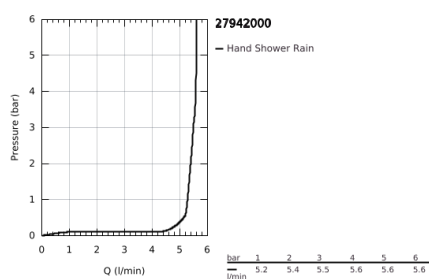

27 942 000 VITALIO START 100 CONJUNTO DE DUCHE 1 JATO

DESCRIÇÃO DO PRODUTO

- Colour: cromado
- Composto por:
- Chuveiro de mão Vitalio Start (27 940 000)
- Rampa de duche Vitalio Universal 600 mm (27 724)
- Flexível Vitalioflex Trend 1750 mm 1/2" x 1/2"(28 742)
- limitador de caudal 5,7 l/min.
- Jato perfeito com o GROHE DreamSpray
- Acabamento GROHE LongLife
- Flexible Installation - (ajustável a furos pré-existentes)
- Sistema anticalcário GROHE SpeedClean
- Inner WaterGuide - isolamento para proteção da superfície
- ShockProof anel de silicone à prova de choque que previne danos causados pela queda do chuveiro
- suitable for screwing (including screws and dowels) or gluing (GROHE QuickGlue S2 41 245 000 sold separately)
- Capacidade: max. 20 kg
- A capacidade de retenção especificada é válida apenas para carga estática (aplicada lentamente) e para a utilização prevista
- Embalagem de 5 cores