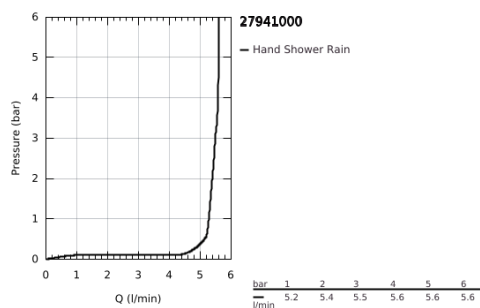

27 941 000 VITALIO START 100 CHUVEIRO DE MÃO 1 JATO

DESCRIÇÃO DO PRODUTO

- Colour: cromado
- Jato: Rain
- GROHE EcoJoy limitador de caudal 5,7 l/min.
- Jato perfeito com o GROHE DreamSpray
- Acabamento GROHE LongLife
- Sistema anticalcário GROHE SpeedClean
- Embalagem de 5 cores com janela de produto
- Jato: Rain