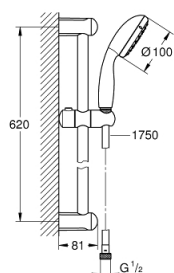

27 924 001 TEMPESTA 100 CONJUNTO DE DUCHE 1 JATO

DESCRIÇÃO DO PRODUTO

- Colour: cromado
- Composto por:
 - chuveiro mão (27 923)
 - Rampa de duche de 60 cm (27 523)
 - Bicha Relaxaflex 1,75 m (28 154)
 - limitador de caudal a 9,5 l/min
 - Jato perfeito com o GROHE DreamSpray
 - ShockProof anel de silicone à prova de choque que previne danos causados pela queda do chuveiro

27 924 001 TEMPESTA 100 CONJUNTO DE DUCHE 1 JATO

PEÇAS DE REPOSIÇÃO , março 2017 – now

- 1: Fixador de rampa de duche (Spare part-nr. 48098000)
- 2: Elemento deslizante (Spare part-nr. 48099000)
- 3: filtro (Spare part-nr. 0700200M)
- 4: Disco de compensação (Spare part-nr. 48051000)*