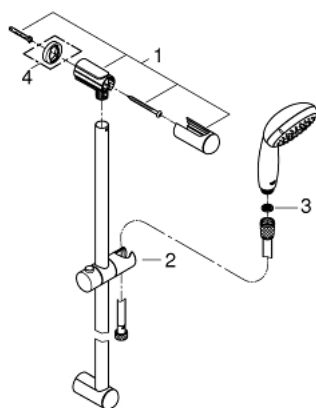

27 924 001 TEMPESTA 100 CONJUNTO DE DUCHE 1 JATO

DESCRIÇÃO DO PRODUTO

- Colour: cromado
- Composto por:
 - chuveiro mão (27 923)
 - Rampa de duche de 60 cm (27 523)
 - Bicha Relaxaflex 1,75 m (28 154)
 - limitador de caudal a 9,5 l/min
 - Jato perfeito com o GROHE DreamSpray
 - ShockProof anel de silicone à prova de choque que previne danos causados pela queda do chuveiro

27 924 001 TEMPESTA 100 CONJUNTO DE DUCHE 1 JATO

PEÇAS DE REPOSIÇÃO , março 2017 – now

- 1: Fixador de rampa de duche (Spare part-nr. 48098000)
- 2: Elemento deslizante (Spare part-nr. 48099000)
- 3: filtro (Spare part-nr. 0700200M)
- 4: Disco de compensação (Spare part-nr. 48051000)*