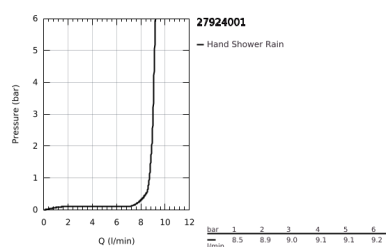

27 924 001 TEMPESTA 100 CONJUNTO DE DUCHE 1 JATO

DESCRIÇÃO DO PRODUTO

- Colour: cromado
- Composto por:
 - chuveiro mão (27 923)
 - Rampa de duche de 60 cm (27 523)
 - Bicha Relaxaflex 1,75 m (28 154)
 - limitador de caudal a 9,5 l/min
 - Jato perfeito com o GROHE DreamSpray
 - ShockProof anel de silicone à prova de choque que previne danos causados pela queda do chuveiro

27 924 001 TEMPESTA 100 CONJUNTO DE DUCHE 1 JATO

PEÇAS DE REPOSIÇÃO , março 2017 – now

- 1: Fixador de rampa de duche (Spare part-nr. 48098000)
- 2: Elemento deslizante (Spare part-nr. 48099000)
- 3: filtro (Spare part-nr. 0700200M)
- 4: Disco de compensação (Spare part-nr. 48051000)*