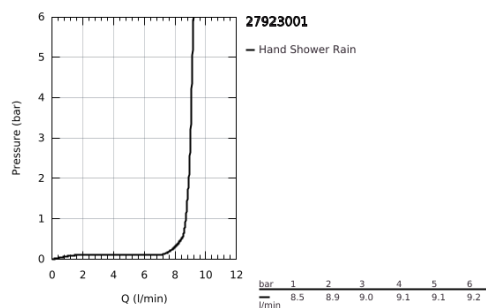

27 923 001 TEMPESTA 100 CHUVEIRO DE MÃO 1 JATO

DESCRIÇÃO DO PRODUTO

- Colour: cromado
- Jato: Rain
- GROHE EcoJoy limitador de caudal a 9,5 l/min
- Jato perfeito com o GROHE DreamSpray
- Sistema anticalcário GROHE SpeedClean
- Inner WaterGuide - isolamento para proteção da superfície
- ShockProof anel de silicone à prova de choque que previne danos causados pela queda do chuveiro

27 923 001 TEMPESTA 100 CHUVEIRO DE MÃO 1 JATO

PEÇAS DE REPOSIÇÃO , março 2017 – now

1: filtro (Spare part-nr. 0700200M)