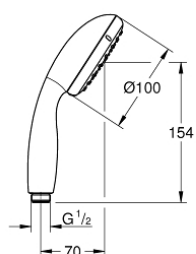

27 923 001 TEMPESTA 100 CHUVEIRO DE MÃO 1 JATO

DESCRIÇÃO DO PRODUTO

- Colour: cromado
- Jato: Rain
- GROHE EcoJoy limitador de caudal a 9,5 l/min
- Jato perfeito com o GROHE DreamSpray
- Sistema anticalcário GROHE SpeedClean
- Inner WaterGuide - isolamento para proteção da superfície
- ShockProof anel de silicone à prova de choque que previne danos causados pela queda do chuveiro

27 923 001 TEMPESTA 100 CHUVEIRO DE MÃO 1 JATO

PEÇAS DE REPOSIÇÃO , março 2017 – now

1: filtro (Spare part-nr. 0700200M)