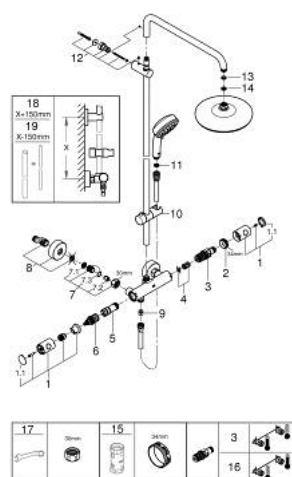

27 922 001 TEMPESTA COSMOPOLITAN SYSTEM 210 SISTEMA DE DUCHE COM TERMOSTÁTICA

PEÇAS DE REPOSIÇÃO , abril 2018 – now

- 1: Manípulo Adria (Spare part-nr. 47984000)
- 1.1: Tampa (Spare part-nr. 6458500M)
- 2: anel de fixação (Spare part-nr. 47743000)
- 3: Termoelemento TurboStat 1/2" (Spare part-nr. 47439000)
- 4: Tampão (Spare part-nr. 47398000)
- 5: Fluxo de água (Spare part-nr. 47751000)
- 6: Aquadimmer (Spare part-nr. 12433000)
- 7: Sede 1/2" (Spare part-nr. 47189000)
- 7.1: filtro (Spare part-nr. 0726400M)
- 7.2: Sede 1/2" (Spare part-nr. 08565000)
- 7.3: o'ring (Spare part-nr. 0305500M)
- 8: Rácor em S (Spare part-nr. 12662000)
- 9: Sede 1/2" (Spare part-nr. 08565000)
- 10: Elemento deslizante (Spare part-nr. 12140000)
- 11: filtro (Spare part-nr. 0700200M)
- 12: Fixador de rampa de duche (Spare part-nr. 48423000)
- 13: junta (Spare part-nr. 0138900M)
- 14: filtro + cavilha roscada (Spare part-nr. 48007000)
- 15: Chave de caixa (Spare part-nr. 19332000)*
- 16: Cartucho GROHE TurboStat 1/2" (Spare part-nr. 47175000)*
- 17: Chave de porcas (Spare part-nr. 19377000)*
- 18: Tubo de sistema de duche para adaptação (Spare part-nr. 48053000)*
- 19: Tubo de sistema de duche para adaptação (Spare part-nr. 48054000)*