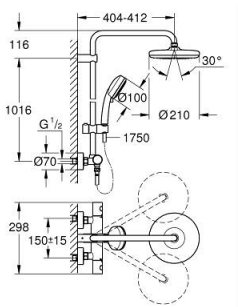

27 922 001 TEMPESTA COSMOPOLITAN SYSTEM 210 SISTEMA DE DUCHE COM TERMOSTÁTICA

DESCRIÇÃO DO PRODUTO (1/2)

- Colour: cromado
- Composto por:
- Braço de chuveiro 390 mm
- Termostática
- Permite alternar entre:
- Chuveiro de teto Tempesta 210 (26 408)
- Jato: Rain
- maximum flow rate (at 3 bar): 19 l/min
- Rótula orientável
- Ângulo de rotação de $\pm 15^\circ$
- Chuveiro mão Tempesta Cosmopolitan 100 (27 571 001)
- 2 jatos: Rain, Jet
- Caudal máximo (a 3 bar): 14 l/min
- Com suporte ajustável em altura
- Flexível Rotaflex TwistStop 1,75 m 1/2" x 1/2" (28 410)
- Cartucho compacto GROHE TurboStat com termoelemento em cera
- Limitador de temperatura GROHE SafeStop 38°C
- GROHE SafeStop Plus (opcional) limitador de temperatura a 43°C
- Jato perfeito com o GROHE DreamSpray
- Acabamento GROHE LongLife
- Sistema anticalcário GROHE SpeedClean
- Inner WaterGuide - isolamento para proteção da superfície
- Sistema de rotação livre do flexível do chuveiro TwistStop
- Adequado para utilização com esquentadores a partir de 18 KWh
- maximum flow rate (at 3 bar): 19 l/min