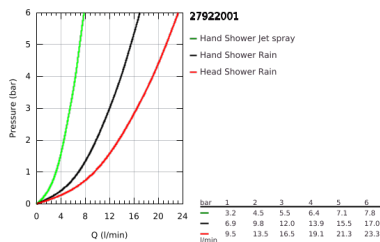

27 922 001 TEMPESTA COSMOPOLITAN SYSTEM 210 SISTEMA DE DUCHE COM TERMOSTÁTICA

DESCRIÇÃO DO PRODUTO (1/2)

- Colour: cromado
- Composto por:
- Braço de chuveiro 390 mm
- Termostática
- Permite alternar entre:
- Chuveiro de teto Tempesta 210 (26 408)
- Jato: Rain
- maximum flow rate (at 3 bar): 19 l/min
- Rótula orientável
- Ângulo de rotação de $\pm 15^\circ$
- Chuveiro mão Tempesta Cosmopolitan 100 (27 571 001)
- 2 jatos: Rain, Jet
- Caudal máximo (a 3 bar): 14 l/min
- Com suporte ajustável em altura
- Flexível Rotaflex TwistStop 1,75 m 1/2" x 1/2" (28 410)
- Cartucho compacto GROHE TurboStat com termoelemento em cera
- Limitador de temperatura GROHE SafeStop 38°C
- GROHE SafeStop Plus (opcional) limitador de temperatura a 43°C
- Jato perfeito com o GROHE DreamSpray
- Acabamento GROHE LongLife
- Sistema anticalcário GROHE SpeedClean
- Inner WaterGuide - isolamento para proteção da superfície
- Sistema de rotação livre do flexível do chuveiro TwistStop
- Adequado para utilização com esquentadores a partir de 18 KWh
- maximum flow rate (at 3 bar): 19 l/min

Pure Freude
an Wasser

27 922 001 **TEMPESTA COSMOPOLITAN SYSTEM 210 SISTEMA DE DUCHE COM TERMOSTÁTICA**

DESCRIÇÃO DO PRODUTO (2/2)

- Caudal mínimo recomendado 5l/min.
- Upgrade opcional: saboneteira GROHE EasyReach (26 362)