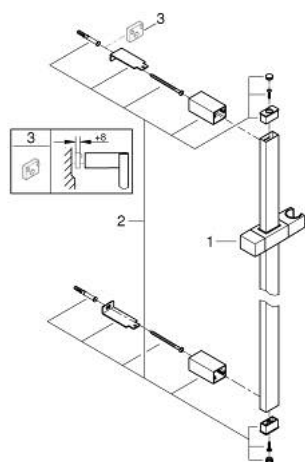

27 892 000 **EUPHORIA CUBE RAMPA, 600 MM**

DESCRIÇÃO DO PRODUTO

- Colour: cromado
- Com um suporte de parede fixo e regulável
- Acabamento GROHE LongLife

27 892 000 EUPHORIA CUBE RAMPA, 600 MM

PEÇAS DE REPOSIÇÃO , outubro 2011 – now

1: Elemento deslizante (Spare part-nr. 48180000)

2: Fixador de rampa de duche (Spare part-nr. 48179000)

3: Disco de compensação (Spare part-nr. 27845000)*

* Acessórios Opcionais