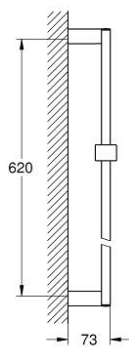

27 892 000 **EUPHORIA CUBE RAMPA, 600 MM**

DESCRIÇÃO DO PRODUTO

- Colour: cromado
- Com um suporte de parede fixo e regulável
- Acabamento GROHE LongLife

27 892 000 EUPHORIA CUBE RAMPA, 600 MM

PEÇAS DE REPOSIÇÃO , outubro 2011 – now

1: Elemento deslizante (Spare part-nr. 48180000)

2: Fixador de rampa de duche (Spare part-nr. 48179000)

3: Disco de compensação (Spare part-nr. 27845000)*

* Acessórios Opcionais