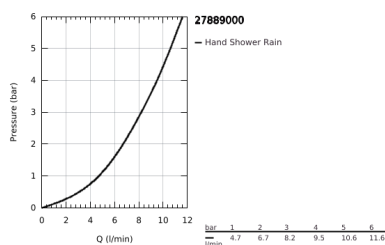

27 889 000 EUPHORIA CUBE+ STICK CONJUNTO DE SUPORTE DE PAREDE 1 JATO

DESCRIÇÃO DO PRODUTO

- Colour: cromado
- Composto por:
 - Chuveiro de mão (27 888 000)
 - wall shower holder (27 706)
 - Bicha metálica de 1,5 m (28 417)
- Com limitador de caudal
- Caudal máximo (a 3 bar): 8,2 l/min
- GROHE EcoJoy para menor consumo e jato perfeito
- Jato perfeito com o GROHE DreamSpray
- Acabamento GROHE LongLife
- Sistema anticalcário GROHE SpeedClean
- Inner WaterGuide - isolamento para proteção da superfície
- Sistema de rotação livre do flexível do chuveiro TwistStop