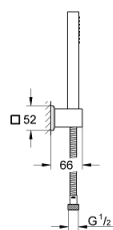

27 889 000 EUPHORIA CUBE+ STICK CONJUNTO DE SUPORTE DE PAREDE 1 JATO

DESCRIÇÃO DO PRODUTO

- Colour: cromado
- Composto por:
 - Chuveiro de mão (27 888 000)
 - wall shower holder (27 706)
 - Bicha metálica de 1,5 m (28 417)
- Com limitador de caudal
- Caudal máximo (a 3 bar): 8,2 l/min
- GROHE EcoJoy para menor consumo e jato perfeito
- Jato perfeito com o GROHE DreamSpray
- Acabamento GROHE LongLife
- Sistema anticalcário GROHE SpeedClean
- Inner WaterGuide - isolamento para proteção da superfície
- Sistema de rotação livre do flexível do chuveiro TwistStop

27 889 000 **EUPHORIA CUBE+ STICK CONJUNTO DE SUPORTE DE PAREDE 1 JATO**

PEÇAS DE REPOSIÇÃO , outubro 2011 – now

1: filtro (Spare part-nr. 0700200M)