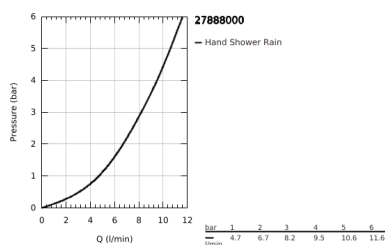

27 888 000 EUPHORIA CUBE+ STICK CHUVEIRO DE MÃO 1 JATO

DESCRIÇÃO DO PRODUTO

- Colour: cromado
- Jato: normal
- Material: metal
- Com limitador de caudal
- GROHE EcoJoy para menor consumo e jato perfeito
- Jato perfeito com o GROHE DreamSpray
- Acabamento GROHE LongLife
- Sistema anticalcário GROHE SpeedClean
- Inner WaterGuide - isolamento para proteção da superfície
- Sistema de montagem universal: adaptável a todos os flexíveis de chuveiro standard
- Caudal máximo (a 3 bar): 8,2 l/min