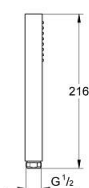

27 888 000 EUPHORIA CUBE+ STICK CHUVEIRO DE MÃO 1 JATO

DESCRIÇÃO DO PRODUTO

- Colour: cromado
- Jato: normal
- Material: metal
- Com limitador de caudal
- GROHE EcoJoy para menor consumo e jato perfeito
- Jato perfeito com o GROHE DreamSpray
- Acabamento GROHE LongLife
- Sistema anticalcário GROHE SpeedClean
- Inner WaterGuide - isolamento para proteção da superfície
- Sistema de montagem universal: adaptável a todos os flexíveis de chuveiro standard
- Caudal máximo (a 3 bar): 8,2 l/min

27 888 000 **EUPHORIA CUBE+ STICK CHUVEIRO DE MÃO 1 JATO**

PEÇAS DE REPOSIÇÃO , outubro 2011 – now

1: filtro (Spare part-nr. 0700200M)