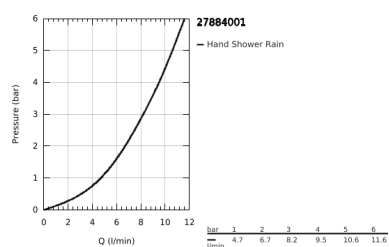

27 884 001 EUPHORIA CUBE+ STICK CHUVEIRO DE MÃO 1 JATO

DESCRIÇÃO DO PRODUTO

- Colour: cromado
- Jato: normal
- Material: metal
- Com limitador de caudal
- Caudal máximo (a 3 bar): 8,2 l/min
- GROHE EcoJoy para menor consumo e jato perfeito
- Jato perfeito com o GROHE DreamSpray
- Acabamento GROHE LongLife
- Sistema anticalcário GROHE SpeedClean
- Inner WaterGuide - isolamento para proteção da superfície

27 884 001 **EUPHORIA CUBE+ STICK CHUVEIRO DE MÃO 1 JATO**

PEÇAS DE REPOSIÇÃO , agosto 2011 – now

1: filtro (Spare part-nr. 0700200M)