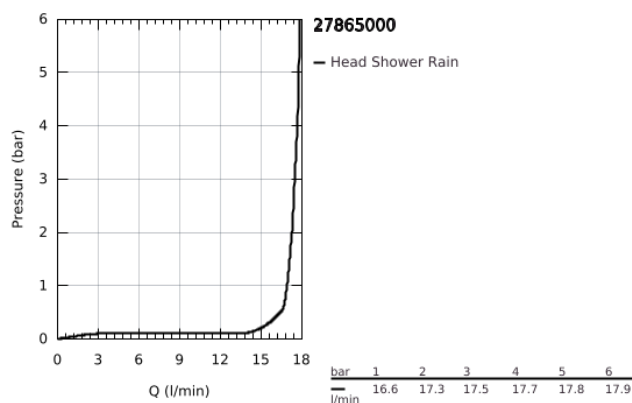

27 865 000 RAINSHOWER F-SERIES 20" CHUVEIRO DE TETO COM LUZ

DESCRIÇÃO DO PRODUTO

- Colour: cromado
- Jato: Rain
- 508 x 508 x 59 mm
- Material: metal
- Espectro completo LED: luz suave com mudança das cores do arco-íris
- Ajuste individual: luz permanente com selecção de cor
- Fonte de alimentação de luz 12 V DC
- Jato perfeito com o GROHE DreamSpray
- Requer o elemento encastrável (29 069 000), base de unidade F-Digital Deluxe (36 397 000), unidade de Bluetooth (36 371 000) e vários cabos de ligação - tudo a ser adquirido separadamente devido à situação de instalação.
- Contém lâmpadas embutidas de LED, que não podem ser alteradas: classe de eficiência energética: A +
- Para detalhes de instalação e informação do produto, por favor contacto o serviço ao cliente GROHE