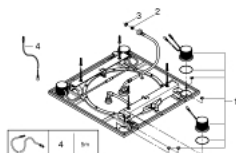

27 865 000 RAINSHOWER F-SERIES 20" CHUVEIRO DE TETO COM LUZ

DESCRIÇÃO DO PRODUTO

- Colour: cromado
- Jato: Rain
- 508 x 508 x 59 mm
- Material: metal
- Espectro completo LED: luz suave com mudança das cores do arco-íris
- Ajuste individual: luz permanente com selecção de cor
- Fonte de alimentação de luz 12 V DC
- Jato perfeito com o GROHE DreamSpray
- Requer o elemento encastrável (29 069 000), base de unidade F-Digital Deluxe (36 397 000), unidade de Bluetooth (36 371 000) e vários cabos de ligação - tudo a ser adquirido separadamente devido à situação de instalação.
- Contém lâmpadas embutidas de LED, que não podem ser alteradas: classe de eficiência energética: A +
- Para detalhes de instalação e informação do produto, por favor contacto o serviço ao cliente GROHE

27 865 000 RAINSHOWER F-SERIES 20" CHUVEIRO DE TETO COM LUZ

PEÇAS DE REPOSIÇÃO , abril 2018 – now

1: lâmpada (Spare part-nr. 40666000)

2: filtro (Spare part-nr. 0676800M)

3: junta (Spare part-nr. 0138900M)