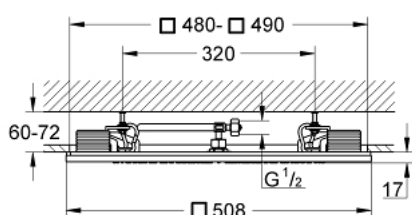

27 865 000 RAINSHOWER F-SERIES 20" CHUVEIRO DE TETO COM LUZ

DESCRIÇÃO DO PRODUTO

- Colour: cromado
- Jato: Rain
- 508 x 508 x 59 mm
- Material: metal
- Espectro completo LED: luz suave com mudança das cores do arco-íris
- Ajuste individual: luz permanente com selecção de cor
- Fonte de alimentação de luz 12 V DC
- Jato perfeito com o GROHE DreamSpray
- Requer o elemento encastrável (29 069 000), base de unidade F-Digital Deluxe (36 397 000), unidade de Bluetooth (36 371 000) e vários cabos de ligação - tudo a ser adquirido separadamente devido à situação de instalação.
- Contém lâmpadas embutidas de LED, que não podem ser alteradas: classe de eficiência energética: A +
- Para detalhes de instalação e informação do produto, por favor contacto o serviço ao cliente GROHE

27 865 000 RAINSHOWER F-SERIES 20" CHUVEIRO DE TETO COM LUZ

PEÇAS DE REPOSIÇÃO , abril 2018 – now

1: lâmpada (Spare part-nr. 40666000)

2: filtro (Spare part-nr. 0676800M)

3: junta (Spare part-nr. 0138900M)