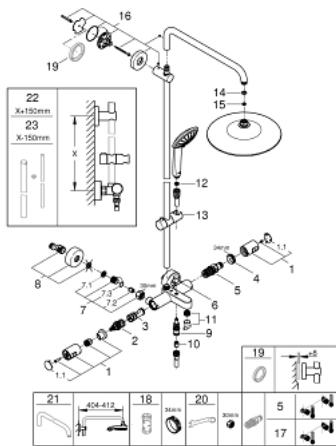

27 860 001 VITALIO JOY SYSTEM 260 <P>SISTEMA DE DUCHE COM TERMOSTÁTICA DE BANHEIRA</P>

PEÇAS DE REPOSIÇÃO , março 2019 – março 2021

- 1: Manipulo (Spare part-nr. 47728000)
- 1.1: Tampa (Spare part-nr. 6458500M)
- 2: Aquadimmer (Spare part-nr. 47364000)
- 3: Fluxo de água (Spare part-nr. 47887000)
- 4: anel de fixação (Spare part-nr. 47743000)
- 5: Termoelemento TurboStat 1/2" (Spare part-nr. 47439000)
- 6: Manipulo regulador com Aquadimmer (Spare part-nr. 65648000)
- 7: Sede 1/2" (Spare part-nr. 47189000)
- 7.1: filtro (Spare part-nr. 0726400M)
- 7.2: Sede 1/2" (Spare part-nr. 08565000)
- 7.3: o'ring (Spare part-nr. 0305500M)
- 8: Rácor em S (Spare part-nr. 12662000)
- 9: Inversor (Spare part-nr. 65655000)
- 10: Sede 1/2" (Spare part-nr. 08565000)
- 11: Perlator tipo "Mousseur" (Spare part-nr. 13926000)
- 12: filtro (Spare part-nr. 0700200M)
- 13: Elemento deslizante (Spare part-nr. 12140000)
- 14: junta (Spare part-nr. 0138900M)
- 15: filtro + cavilha roscada (Spare part-nr. 48007000)
- 16: Fixador de rampa de duche (Spare part-nr. 48279000)
- 17: Cartucho GROHE TurboStat 1/2" (Spare part-nr. 47175000)*
- 18: Chave de caixa (Spare part-nr. 19332000)*
- 19: Disco de compensação (Spare part-nr. 27180000)*
- 20: Chave de porcas (Spare part-nr. 19377000)*
- 21: Braço de chuveiro para sistemas de duche (Spare part-nr. 14047000)*
- 22: Tubo de sistema de duche para adaptação (Spare part-nr. 48053000)*
- 23: Tubo de sistema de duche para adaptação (Spare part-nr. 48054000)*