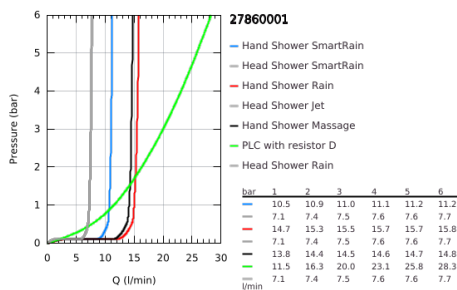

27 860 001 VITALIO JOY SYSTEM 260 <P>SISTEMA DE DUCHE COM TERMOSTÁTICA DE BANHEIRA</P>

DESCRIÇÃO DO PRODUTO (1/2)

- Colour: cromado
- with short shower rail for installation in showers
- Composto por:
 - Braço de chuveiro 450 mm
 - Distância entre a termostática e suporte superior: 1016 mm
 - Torneira termostática exterior com função Aquadimmer
 - Permite alternar entre:
 - Chuveiro superior Vitalio Joy 260 (26 462)
 - Jatos: Rain, SmartRain, Jet
 - Caudal max. (a 3 bar): 7 l/min
 - Rótula orientável
 - Ângulo de rotação de $\pm 15^\circ$
 - Entrada de banheira
 - Desviador separado para chuveiro de mão Vitalio Joy 110 Massage (27 319)
 - Jatos: Rain, SmartRain, Massage
 - Caudal Jet (a 3 bar): 12 l/min
 - GROHE SprayDimmer com limitador de caudal
 - Com suporte ajustável em altura
 - Flexível de chuveiro VitalioFlex Silver 1.750 mm, $\frac{1}{2}$ " x $\frac{1}{2}$ " (27 506 000)
 - Caudal mínimo recomendado 7 l/min.
 - GROHE EcoJoy para menor consumo e jato perfeito
 - Jato perfeito com o GROHE DreamSpray
 - Acabamento GROHE LongLife
 - Cartucho compacto GROHE TurboStat com termoelemento em cera
 - Limitador de temperatura GROHE SafeStop 38°C
 - GROHE SafeStop Plus (opcional) limitador de temperatura a 43°C
 - Sistema anticalcário GROHE SpeedClean
 - Inner WaterGuide - isolamento para proteção da superfície