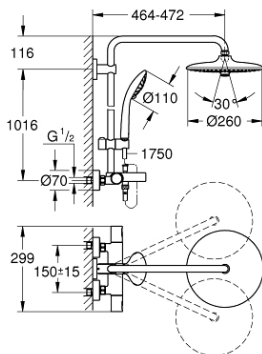

27 860 001 VITALIO JOY SYSTEM 260 <P>SISTEMA DE DUCHE COM TERMOSTÁTICA DE BANHEIRA</P>

DESCRIÇÃO DO PRODUTO (1/2)

- Colour: cromado
- with short shower rail for installation in showers
- Composto por:
 - Braço de chuveiro 450 mm
 - Distância entre a termostática e suporte superior: 1016 mm
 - Torneira termostática exterior com função Aquadimmer
 - Permite alternar entre:
 - Chuveiro superior Vitalio Joy 260 (26 462)
 - Jatos: Rain, SmartRain, Jet
 - Caudal max. (a 3 bar): 7 l/min
 - Rótula orientável
 - Ângulo de rotação de $\pm 15^\circ$
 - Entrada de banheira
 - Desviador separado para chuveiro de mão Vitalio Joy 110 Massage (27 319)
 - Jatos: Rain, SmartRain, Massage
 - Caudal Jet (a 3 bar): 12 l/min
 - GROHE SprayDimmer com limitador de caudal
 - Com suporte ajustável em altura
 - Flexível de chuveiro VitalioFlex Silver 1.750 mm, $\frac{1}{2}$ " x $\frac{1}{2}$ " (27 506 000)
 - Caudal mínimo recomendado 7 l/min.
 - GROHE EcoJoy para menor consumo e jato perfeito
 - Jato perfeito com o GROHE DreamSpray
 - Acabamento GROHE LongLife
 - Cartucho compacto GROHE TurboStat com termoelemento em cera
 - Limitador de temperatura GROHE SafeStop 38°C
 - GROHE SafeStop Plus (opcional) limitador de temperatura a 43°C
 - Sistema anticalcário GROHE SpeedClean
 - Inner WaterGuide - isolamento para proteção da superfície