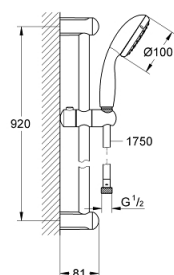

## 27 854 001 TEMPESTA 100 CONJUNTO DE DUCHE 1 JATO

### DESCRIÇÃO DO PRODUTO

- Colour: cromado
- Composto por:
  - Chuveiro mão (27 852)
  - Rampa de duche de 90 cm (27 524)
  - Bicha Relaxaflex 1,75 m (28 154)
- Jato perfeito com o GROHE DreamSpray
- Acabamento GROHE LongLife
- Sistema anticalcário GROHE SpeedClean
- Inner WaterGuide - isolamento para proteção da superfície
- ShockProof anel de silicone à prova de choque que previne danos causados pela queda do chuveiro

## 27 854 001 TEMPESTA 100 CONJUNTO DE DUCHE 1 JATO

**PEÇAS DE REPOSIÇÃO** , março 2017 – now

1: Fixador de rampa de duche (Spare part-nr. 48098000)

2: Elemento deslizante (Spare part-nr. 48099000)

3: filtro (Spare part-nr. 0700200M)