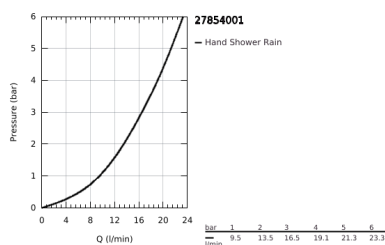

## 27 854 001 TEMPESTA 100 CONJUNTO DE DUCHE 1 JATO

### DESCRIÇÃO DO PRODUTO

- Colour: cromado
- Composto por:
  - Chuveiro mão (27 852)
  - Rampa de duche de 90 cm (27 524)
  - Bicha Relaxaflex 1,75 m (28 154)
- Jato perfeito com o GROHE DreamSpray
- Acabamento GROHE LongLife
- Sistema anticalcário GROHE SpeedClean
- Inner WaterGuide - isolamento para proteção da superfície
- ShockProof anel de silicone à prova de choque que previne danos causados pela queda do chuveiro