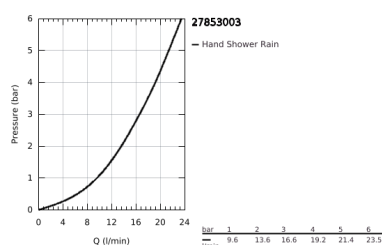

## 27 853 003 TEMPESTA 110 CONJUNTO RAMPA DE DUCHE 1 JATO (RAIN)

### DESCRIÇÃO DO PRODUTO

- Colour: cromado
- Composto por:
- Chuveiro de mão Tempesta 110 (27 852)
- Caudal máximo (a 3 bar): 16.6 l/min
- Rampa de duche de 60 cm (27 523)
- Bicha Relaxflex 1,75 m (28 154)
- Jato perfeito com o GROHE DreamSpray
- Acabamento GROHE LongLife
- Flexible Installation - (ajustável a furos pré-existent)
- Suporte ajustável (facilidade em ajustar o suporte do chuveiro de mão)
- Sistema anticalcário GROHE SpeedClean
- Inner WaterGuide - isolamento para proteção da superfície
- ShockProof anel de silicone à prova de choque que previne danos causados pela queda do chuveiro
- Edição Profissional