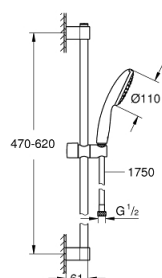

## 27 853 003 TEMPESTA 110 CONJUNTO RAMPA DE DUCHE 1 JATO (RAIN)

### DESCRIÇÃO DO PRODUTO

- Colour: cromado
- Composto por:
- Chuveiro de mão Tempesta 110 (27 852)
- Caudal máximo (a 3 bar): 16.6 l/min
- Rampa de duche de 60 cm (27 523)
- Bicha Relaxflex 1,75 m (28 154)
- Jato perfeito com o GROHE DreamSpray
- Acabamento GROHE LongLife
- Flexible Installation - (ajustável a furos pré-existent)
- Suporte ajustável (facilidade em ajustar o suporte do chuveiro de mão)
- Sistema anticalcário GROHE SpeedClean
- Inner WaterGuide - isolamento para proteção da superfície
- ShockProof anel de silicone à prova de choque que previne danos causados pela queda do chuveiro
- Edição Profissional

### PEÇAS DE REPOSIÇÃO , abril 2020 – now

1: Fixador de rampa de duche (Spare part-nr. 48607000)

2: Elemento deslizante (Spare part-nr. 48609000)

3: Fixador de rampa de duche (Spare part-nr. 48608000)

4: filtro (Spare part-nr. 0700200M)