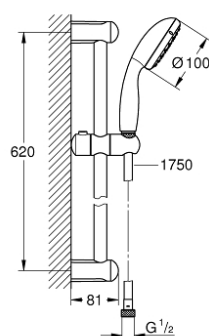

### DESCRIÇÃO DO PRODUTO

- Colour: cromado
- Composto por:
- Chuveiro mão (27 852 000)
- Rampa de duche de 60 cm (27 523)
- Bicha Relaxaflex 1,75 m (28 154)
- Jato perfeito com o GROHE DreamSpray
- Acabamento GROHE LongLife
- Sistema anticalcário GROHE SpeedClean
- Inner WaterGuide - isolamento para proteção da superfície
- ShockProof anel de silicone à prova de choque que previne danos causados pela queda do chuveiro

## 27 853 000 TEMPESTA 100 CONJUNTO DE DUCHE 1 JATO

**PEÇAS DE REPOSIÇÃO** , junho 2011 – now

- 1: Fixador de rampa de duche (Spare part-nr. 48098000)
- 2: Elemento deslizante (Spare part-nr. 48099000)
- 3: filtro (Spare part-nr. 0700200M)