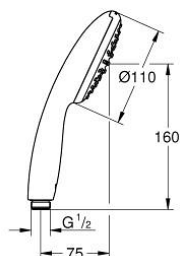

27 852 003 TEMPESTA 110 CHUVEIRO DE MÃO 1 JATO

DESCRIÇÃO DO PRODUTO

- Colour: cromado
- Jato: Rain
- Caudal máximo (a 3 bar): 16.6 l/min
- Jato perfeito com o GROHE DreamSpray
- Acabamento GROHE LongLife
- Sistema anticalcário GROHE SpeedClean
- Inner WaterGuide - isolamento para proteção da superfície
- ShockProof anel de silicone à prova de choque que previne danos causados pela queda do chuveiro
- Sistema de montagem universal: adaptável a todos os flexíveis de chuveiro standard
- Pressão mínima 1,0 bar
- Adequado para utilização com esquentadores
- Edição Profissional

Pure Freude
an Wasser

27 852 003 TEMPESTA 110 CHUVEIRO DE MÃO 1 JATO

PEÇAS DE REPOSIÇÃO , abril 2020 – now

1: filtro (Spare part-nr. 0700200M)