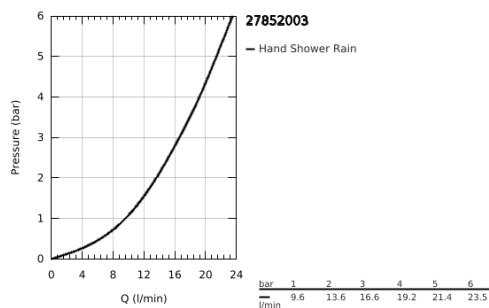

27 852 003 TEMPESTA 110 CHUVEIRO DE MÃO 1 JATO

DESCRIÇÃO DO PRODUTO

- Colour: cromado
- Jato: Rain
- Caudal máximo (a 3 bar): 16.6 l/min
- Jato perfeito com o GROHE DreamSpray
- Acabamento GROHE LongLife
- Sistema anticalcário GROHE SpeedClean
- Inner WaterGuide - isolamento para proteção da superfície
- ShockProof anel de silicone à prova de choque que previne danos causados pela queda do chuveiro
- Sistema de montagem universal: adaptável a todos os flexíveis de chuveiro standard
- Pressão mínima 1,0 bar
- Adequado para utilização com esquentadores
- Edição Profissional

Pure Freude
an Wasser

27 852 003 TEMPESTA 110 CHUVEIRO DE MÃO 1 JATO

PEÇAS DE REPOSIÇÃO , abril 2020 – now

1: filtro (Spare part-nr. 0700200M)