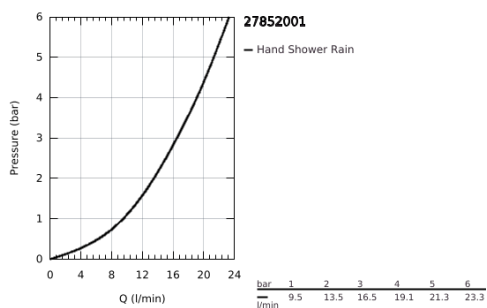

27 852 001 TEMPESTA 100 CHUVEIRO DE MÃO 1 JATO

DESCRIÇÃO DO PRODUTO

- Colour: cromado
- Jato: Rain
- Jato perfeito com o GROHE DreamSpray
- Acabamento GROHE LongLife
- Sistema anticalcário GROHE SpeedClean
- Inner WaterGuide - isolamento para proteção da superfície
- ShockProof anel de silicone à prova de choque que previne danos causados pela queda do chuveiro
- Sistema de montagem universal: adaptável a todos os flexíveis de chuveiro standard