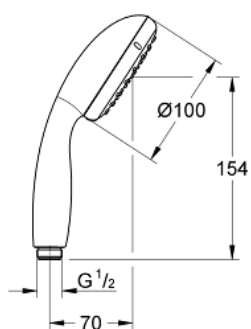

27 852 000 TEMPESTA 100 CHUVEIRO DE MÃO 1 JATO

DESCRIÇÃO DO PRODUTO

- Colour: cromado
- Jato: Rain
- Jato perfeito com o GROHE DreamSpray
- Acabamento GROHE LongLife
- Sistema anticalcário GROHE SpeedClean
- Inner WaterGuide - isolamento para proteção da superfície
- ShockProof anel de silicone à prova de choque que previne danos causados pela queda do chuveiro
- Sistema de montagem universal: adaptável a todos os flexíveis de chuveiro standard

Pure Freude
an Wasser

27 852 000 TEMPESTA 100 CHUVEIRO DE MÃO 1 JATO

PEÇAS DE REPOSIÇÃO, junho 2011 – now

1: filtro (Spare part-nr. 0700200M)