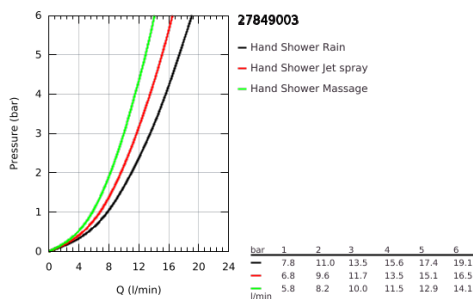

## 27 849 003 TEMPESTA 110 CONJUNTO DE SUPORTE DE PAREDE 3 JATOS (RAIN, JET, MASSAGE)

### DESCRIÇÃO DO PRODUTO

- Colour: cromado
- Composto por:
- Chuveiro de mão Tempesta 110 (28 261)
- Caudal máximo (a 3 bar): 13.5 l/min
- Suporte de parede Tempesta, não ajustável (28 605)
- Bicha Relexaflex 1,75 m (28 154)
- GROHE SmartSwitch - facilidade em alternar o seu jato preferido
- Jato perfeito com o GROHE DreamSpray
- Acabamento GROHE LongLife
- Sistema anticalcário GROHE SpeedClean
- Inner WaterGuide - isolamento para proteção da superfície
- ShockProof anel de silicone à prova de choque que previne danos causados pela queda do chuveiro
- Pressão mínima 1,0 bar
- Adequado para utilização com esquentadores
- Edição Profissional