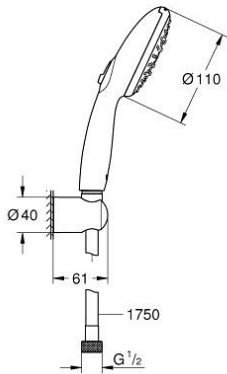

## 27 849 003 TEMPESTA 110 CONJUNTO DE SUPORTE DE PAREDE 3 JATOS (RAIN, JET, MASSAGE)

### DESCRIÇÃO DO PRODUTO

- Colour: cromado
- Composto por:
- Chuveiro de mão Tempesta 110 (28 261)
- Caudal máximo (a 3 bar): 13.5 l/min
- Suporte de parede Tempesta, não ajustável (28 605)
- Bicha Relexaflex 1,75 m (28 154)
- GROHE SmartSwitch - facilidade em alternar o seu jato preferido
- Jato perfeito com o GROHE DreamSpray
- Acabamento GROHE LongLife
- Sistema anticalcário GROHE SpeedClean
- Inner WaterGuide - isolamento para proteção da superfície
- ShockProof anel de silicone à prova de choque que previne danos causados pela queda do chuveiro
- Pressão mínima 1,0 bar
- Adequado para utilização com esquentadores
- Edição Profissional

27 849 003 **TEMPESTA 110 CONJUNTO DE SUPORTE DE PAREDE 3 JATOS (RAIN, JET, MASSAGE)**

**PEÇAS DE REPOSIÇÃO** , abril 2020 – now

1: filtro (Spare part-nr. 0700200M)