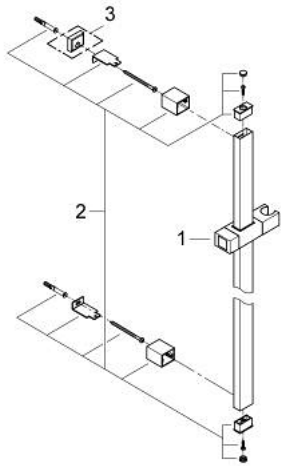

27 841 000 **EUPHORIA CUBE RAMPA, 900MM**

DESCRIÇÃO DO PRODUTO

- Colour: cromado
- Com um suporte de parede fixo e regulável
- Acabamento GROHE LongLife

27 841 000 **EUPHORIA CUBE RAMPA, 900MM**

PEÇAS DE REPOSIÇÃO , junho 2011 – now

1: Elemento deslizante (Spare part-nr. 48180000)

2: Fixador de rampa de duche (Spare part-nr. 48179000)

3: Disco de compensação (Spare part-nr. 27845000)*

* Acessórios Opcionais