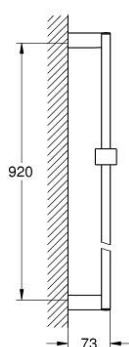

27 841 000 **EUPHORIA CUBE RAMPA, 900MM**

DESCRIÇÃO DO PRODUTO

- Colour: cromado
- Com um suporte de parede fixo e regulável
- Acabamento GROHE LongLife

27 841 000 **EUPHORIA CUBE RAMPA, 900MM**

PEÇAS DE REPOSIÇÃO , junho 2011 – now

1: Elemento deslizante (Spare part-nr. 48180000)

2: Fixador de rampa de duche (Spare part-nr. 48179000)

3: Disco de compensação (Spare part-nr. 27845000)*

* Acessórios Opcionais