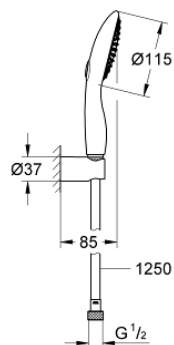

27 839 000 POWER&SOUL 115 CONJUNTO SUPORTE DE PAREDE 2 JATOS

DESCRIÇÃO DO PRODUTO

- Colour: cromado
- Composto por:
 - Chuveiro de mão Power&Soul 115 mm (27 671 000)
 - Suporte de parede articulado (27 056)
 - Bicha de chuveiro de 1,25 m (28 362)
- Jato perfeito com o GROHE DreamSpray
- Acabamento GROHE LongLife
- Inner WaterGuide - isolamento para proteção da superfície
- Sistema de rotação livre do flexível do chuveiro TwistStop

27 839 000 **POWER&SOUL 115 CONJUNTO SUPORTE DE PAREDE 2 JATOS**

PEÇAS DE REPOSIÇÃO , maio 2011 – now

1: filtro (Spare part-nr. 0700200M)