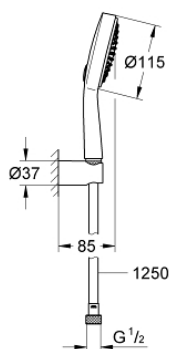

## 27 838 000 POWER&SOUL COSMOPOLITAN 115 CONJUNTO SUPORTE DE PAREDE 2 JATOS

### DESCRIÇÃO DO PRODUTO

- Colour: cromado
- Composto por:
  - Chuveiro de mão Power & Soul Cosmopolitan 115 mm (27 661 000)
  - Suporte de parede articulado (27 056)
  - Bicha de chuveiro de 1,25 m (28 362)
- Jato perfeito com o GROHE DreamSpray
- Acabamento GROHE LongLife
- Sistema anticalcário GROHE SpeedClean
- Inner WaterGuide - isolamento para proteção da superfície
- Sistema de rotação livre do flexível do chuveiro TwistStop

27 838 000 **POWER&SOUL COSMOPOLITAN 115 CONJUNTO SUPORTE DE PAREDE 2  
JATOS**

**PEÇAS DE REPOSIÇÃO** , maio 2011 – now

1: filtro (Spare part-nr. 0700200M)