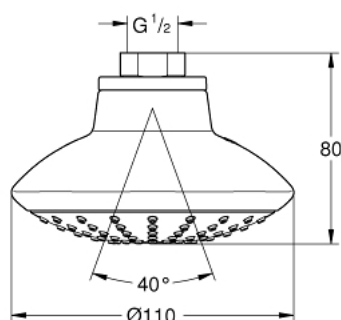

27 810 001 EUPHORIA 110 MONO CHUVEIRO DE TETO 1 JATO

DESCRIÇÃO DO PRODUTO

- Colour: cromado
- Jato: Rain
- Caudal máximo (a 3 bar): 6,7 l/min
- Rótula orientável
- Porca de ligação 1/2"
- GROHE EcoJoy para menor consumo e jato perfeito
- GROHE DreamSpray caudal perfeito
- Acabamento GROHE LongLife
- Sistema anticalcário GROHE SpeedClean
- Pressão mínima 1,0 bar

27 810 001 **EUPHORIA 110 MONO CHUVEIRO DE TETO 1 JATO**

PEÇAS DE REPOSIÇÃO , agosto 2013 – now

1: junta (Spare part-nr. 0138900M)

2: filtro (Spare part-nr. 0676800M)