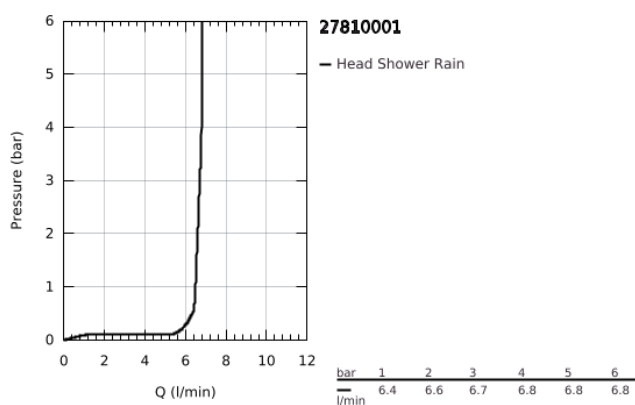

27 810 001 EUPHORIA 110 MONO CHUVEIRO DE TETO 1 JATO

DESCRIÇÃO DO PRODUTO

- Colour: cromado
- Jato: Rain
- Caudal máximo (a 3 bar): 6,7 l/min
- Rótula orientável
- Porca de ligação 1/2"
- GROHE EcoJoy para menor consumo e jato perfeito
- GROHE DreamSpray caudal perfeito
- Acabamento GROHE LongLife
- Sistema anticalcário GROHE SpeedClean
- Pressão mínima 1,0 bar

27 810 001 **EUPHORIA 110 MONO CHUVEIRO DE TETO 1 JATO**

PEÇAS DE REPOSIÇÃO , agosto 2013 – now

1: junta (Spare part-nr. 0138900M)

2: filtro (Spare part-nr. 0676800M)