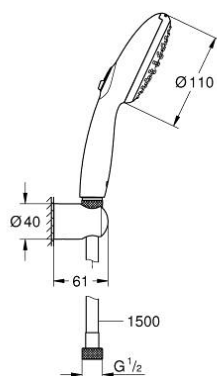

27 803 30E TEMPESTA 110 CONJUNTO DE PAREDE 2 JATOS (RAIN, JET)

DESCRIÇÃO DO PRODUTO

- Colour: cromado
- Composto por:
- Chuveiro de mão Tempesta 110 (27 597)
- Caudal máximo (a 3 bar): 5.6 l/min
- Suporte de parede Tempesta, não ajustável (28 605)
- Bicha Relaxaflex 1,5 m 1/2" x 1/2" (28 151)
- GROHE EcoJoy - utilização extra eficiente da água, caudal perfeito
- GROHE SmartSwitch - facilidade em alternar o seu jato preferido
- Jato perfeito com o GROHE DreamSpray
- Acabamento GROHE LongLife
- Sistema anticalcário GROHE SpeedClean
- Inner WaterGuide - isolamento para proteção da superfície
- ShockProof anel de silicone à prova de choque que previne danos causados pela queda do chuveiro
- Pressão mínima 1,0 bar
- Adequado para utilização com esquentadores
- Edição Profissional

27 803 30E TEMPESTA 110 CONJUNTO DE PAREDE 2 JATOS (RAIN, JET)

PEÇAS DE REPOSIÇÃO , abril 2020 – now

1: filtro (Spare part-nr. 0700200M)