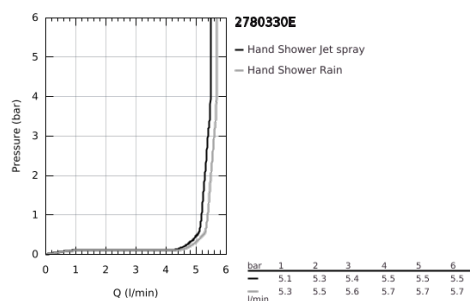

27 803 30E TEMPESTA 110 CONJUNTO DE PAREDE 2 JATOS (RAIN, JET)

DESCRIÇÃO DO PRODUTO

- Colour: cromado
- Composto por:
- Chuveiro de mão Tempesta 110 (27 597)
- Caudal máximo (a 3 bar): 5.6 l/min
- Suporte de parede Tempesta, não ajustável (28 605)
- Bicha Relaxaflex 1,5 m 1/2" x 1/2" (28 151)
- GROHE EcoJoy - utilização extra eficiente da água, caudal perfeito
- GROHE SmartSwitch - facilidade em alternar o seu jato preferido
- Jato perfeito com o GROHE DreamSpray
- Acabamento GROHE LongLife
- Sistema anticalcário GROHE SpeedClean
- Inner WaterGuide - isolamento para proteção da superfície
- ShockProof anel de silicone à prova de choque que previne danos causados pela queda do chuveiro
- Pressão mínima 1,0 bar
- Adequado para utilização com esquentadores
- Edição Profissional

27 803 30E TEMPESTA 110 CONJUNTO DE PAREDE 2 JATOS (RAIN, JET)

PEÇAS DE REPOSIÇÃO , abril 2020 – now

1: filtro (Spare part-nr. 0700200M)