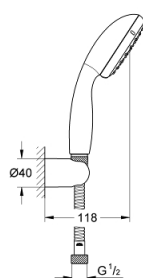

## 27 803 10E TEMPESTA 100 CONJUNTO SUPORTE DE PAREDE 2 JATOS

### DESCRIÇÃO DO PRODUTO

- Colour: cromado
- Chuveiro de mão Tempesta 100 II (27 597)
- Suporte para chuveiro de parede (28 605)
- Bicha Relaxaflex 1,5 m 1/2" x 1/2" (28 151)
- limitador de caudal 5,7 l/min.
- Jato perfeito com o GROHE DreamSpray
- Sistema anticalcário GROHE SpeedClean
- Inner WaterGuide - isolamento para proteção da superfície

## 27 803 10E TEMPESTA 100 CONJUNTO SUPORTE DE PAREDE 2 JATOS

PEÇAS DE REPOSIÇÃO , junho 2013 – now

1: filtro (Spare part-nr. 0700200M)