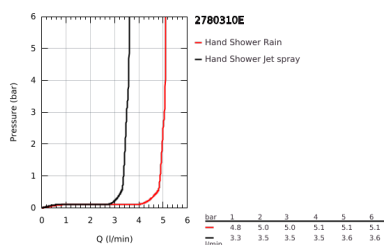

## 27 803 10E TEMPESTA 100 CONJUNTO SUPORTE DE PAREDE 2 JATOS

### DESCRIÇÃO DO PRODUTO

- Colour: cromado
- Chuveiro de mão Tempesta 100 II (27 597)
- Suporte para chuveiro de parede (28 605)
- Bicha Relaxaflex 1,5 m 1/2" x 1/2" (28 151)
- limitador de caudal 5,7 l/min.
- Jato perfeito com o GROHE DreamSpray
- Sistema anticalcário GROHE SpeedClean
- Inner WaterGuide - isolamento para proteção da superfície