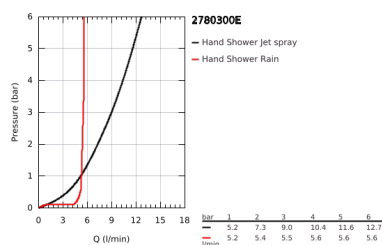

27 803 00E TEMPESTA 100 CONJUNTO SUPORTE DE PAREDE 2 JATOS

DESCRIÇÃO DO PRODUTO

- Colour: cromado
- Chuveiro de mão Tempesta 100 II (27 597)
- Suporte para chuveiro de parede (28 605)
- Bicha Relaxaflex 1,5 m 1/2" x 1/2" (28 151)
- limitador de caudal 5,7 l/min.
- Jato perfeito com o GROHE DreamSpray
- Sistema anticalcário GROHE SpeedClean
- Inner WaterGuide - isolamento para proteção da superfície

27 803 00E **TEMPESTA 100 CONJUNTO SUPORTE DE PAREDE 2 JATOS**

PEÇAS DE REPOSIÇÃO , maio 2011 – now

1: filtro (Spare part-nr. 0700200M)