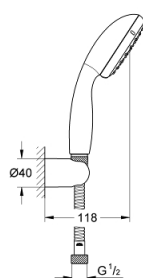

27 803 00E TEMPESTA 100 CONJUNTO SUPORTE DE PAREDE 2 JATOS

DESCRIÇÃO DO PRODUTO

- Colour: cromado
- Chuveiro de mão Tempesta 100 II (27 597)
- Suporte para chuveiro de parede (28 605)
- Bicha Relaxaflex 1,5 m 1/2" x 1/2" (28 151)
- limitador de caudal 5,7 l/min.
- Jato perfeito com o GROHE DreamSpray
- Sistema anticalcário GROHE SpeedClean
- Inner WaterGuide - isolamento para proteção da superfície

27 803 00E **TEMPESTA 100 CONJUNTO SUPORTE DE PAREDE 2 JATOS**

PEÇAS DE REPOSIÇÃO , maio 2011 – now

1: filtro (Spare part-nr. 0700200M)