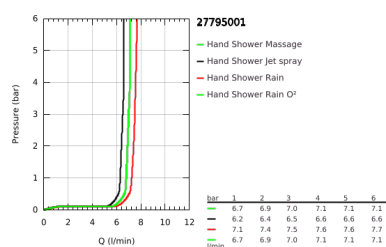

## 27 795 001 TEMPESTA 100 CONJUNTO DE DUCHE 4 JATOS

### DESCRIÇÃO DO PRODUTO

- Colour: cromado
- Composto por:
- Chuveiro de mão (28 578)
- Rampa de duche de 60 cm (27 523)
- Bicha Relaxaflex 1,75 m (28 154)
- Jato perfeito com o GROHE DreamSpray
- Sistema anticalcário GROHE SpeedClean
- Inner WaterGuide - isolamento para proteção da superfície
- ShockProof anel de silicone à prova de choque que previne danos causados pela queda do chuveiro