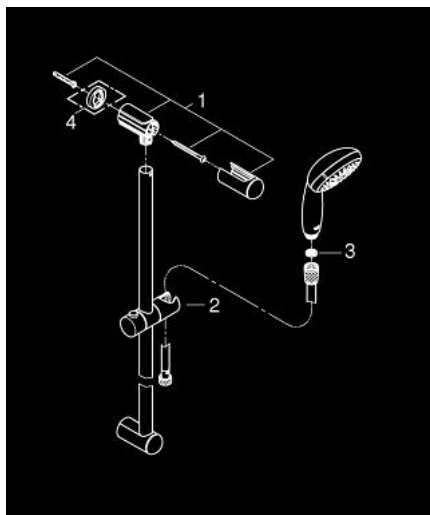

## 27 795 001 TEMPESTA 100 CONJUNTO DE DUCHE 4 JATOS

### DESCRIÇÃO DO PRODUTO

- Colour: cromado
- Composto por:
- Chuveiro de mão (28 578)
- Rampa de duche de 60 cm (27 523)
- Bicha Relaxaflex 1,75 m (28 154)
- Jato perfeito com o GROHE DreamSpray
- Sistema anticalcário GROHE SpeedClean
- Inner WaterGuide - isolamento para proteção da superfície
- ShockProof anel de silicone à prova de choque que previne danos causados pela queda do chuveiro

### PEÇAS DE REPOSIÇÃO , março 2017 – now

- 1: Fixador de rampa de duche (Spare part-nr. 48098000)
- 2: Elemento deslizante (Spare part-nr. 48099000)
- 3: filtro (Spare part-nr. 0700200M)
- 4: Disco de compensação (Spare part-nr. 48051000)\*