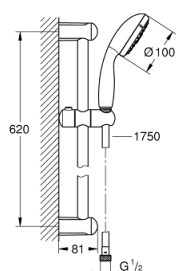

### DESCRIÇÃO DO PRODUTO

- Colour: cromado
- Composto por:
- Chuveiro de mão (28 578)
- Rampa de duche de 60 cm (27 523)
- Bicha Relaxaflex 1,75 m (28 154)
- Jato perfeito com o GROHE DreamSpray
- Sistema anticalcário GROHE SpeedClean
- Inner WaterGuide - isolamento para proteção da superfície
- ShockProof anel de silicone à prova de choque que previne danos causados pela queda do chuveiro

### PEÇAS DE REPOSIÇÃO , março 2017 – now

- 1: Fixador de rampa de duche (Spare part-nr. 48098000)
- 2: Elemento deslizante (Spare part-nr. 48099000)
- 3: filtro (Spare part-nr. 0700200M)
- 4: Disco de compensação (Spare part-nr. 48051000)\*