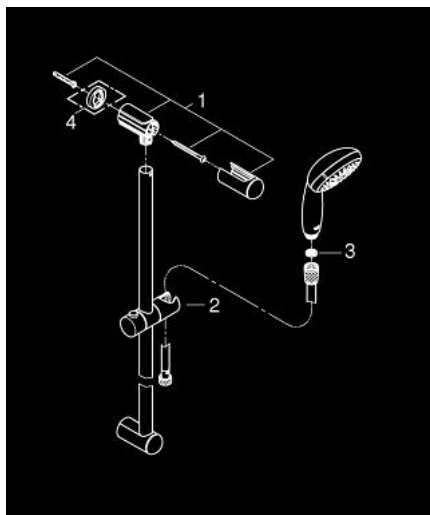

### DESCRIÇÃO DO PRODUTO

- Colour: cromado
- Composto por:
  - Rampa de duche de 60 cm (27 523)
  - Bicha Relaxaflex 1,75 m (28 154)
  - Jato perfeito com o GROHE DreamSpray
  - Sistema anticalcário GROHE SpeedClean
  - Inner WaterGuide - isolamento para proteção da superfície
  - ShockProof anel de silicone à prova de choque que previne danos causados pela queda do chuveiro

### PEÇAS DE REPOSIÇÃO , maio 2011 – now

- 1: Fixador de rampa de duche (Spare part-nr. 48098000)
- 2: Elemento deslizante (Spare part-nr. 48099000)
- 3: filtro (Spare part-nr. 0700200M)
- 4: Disco de compensação (Spare part-nr. 48051000)\*