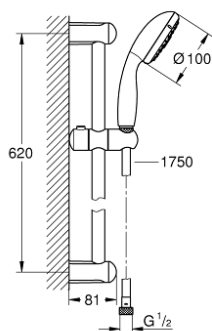

### DESCRIÇÃO DO PRODUTO

- Colour: cromado
- Composto por:
  - Rampa de duche de 60 cm (27 523)
  - Bicha Relaxaflex 1,75 m (28 154)
  - Jato perfeito com o GROHE DreamSpray
  - Sistema anticalcário GROHE SpeedClean
  - Inner WaterGuide - isolamento para proteção da superfície
  - ShockProof anel de silicone à prova de choque que previne danos causados pela queda do chuveiro

### PEÇAS DE REPOSIÇÃO , maio 2011 – now

- 1: Fixador de rampa de duche (Spare part-nr. 48098000)
- 2: Elemento deslizante (Spare part-nr. 48099000)
- 3: filtro (Spare part-nr. 0700200M)
- 4: Disco de compensação (Spare part-nr. 48051000)\*