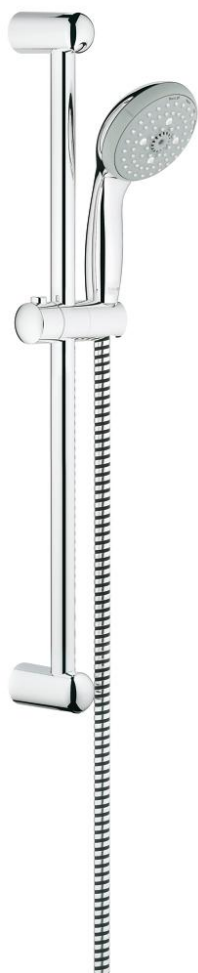

## 27 795 000 TEMPESTA 100 CONJUNTO DE DUCHE 4 JATOS

### DESCRIÇÃO DO PRODUTO

- Colour: cromado
- Composto por:
  - Rampa de duche de 60 cm (27 523)
  - Bicha Relaxaflex 1,75 m (28 154)
  - Jato perfeito com o GROHE DreamSpray
  - Sistema anticalcário GROHE SpeedClean
  - Inner WaterGuide - isolamento para proteção da superfície
  - ShockProof anel de silicone à prova de choque que previne danos causados pela queda do chuveiro

### PEÇAS DE REPOSIÇÃO , maio 2011 – now

- 1: Fixador de rampa de duche (Spare part-nr. 48098000)
- 2: Elemento deslizante (Spare part-nr. 48099000)
- 3: filtro (Spare part-nr. 0700200M)
- 4: Disco de compensação (Spare part-nr. 48051000)\*