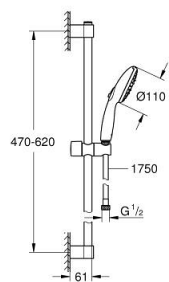

27 794 003 TEMPESTA 110 CONJUNTO DE DUCHE COM 3 JATOS (RAIN, JET, MASSAGE)

DESCRIÇÃO DO PRODUTO

- Colour: cromado
- Composto por:
- Chuveiro de mão Tempesta 110 (28 261)
- Caudal máximo (a 3 bar): 13.5 l/min
- Rampa de duche de 60 cm (27 523)
- Bicha Relaxaflex 1,75 m (28 154)
- GROHE SmartSwitch - facilidade em alternar o seu jato preferido
- Jato perfeito com o GROHE DreamSpray
- Acabamento GROHE LongLife
- Flexible Installation - (ajustável a furos pré-existentes)
- Suporte ajustável (facilidade em ajustar o suporte do chuveiro de mão)
- Sistema anticalcário GROHE SpeedClean
- Inner WaterGuide - isolamento para proteção da superfície
- ShockProof anel de silicone à prova de choque que previne danos causados pela queda do chuveiro
- Pressão mínima 1,0 bar
- Adequado para utilização com esquentadores
- Edição Profissional

27 794 003 TEMPESTA 110 CONJUNTO DE DUCHE COM 3 JATOS (RAIN, JET, MASSAGE)

PEÇAS DE REPOSIÇÃO , abril 2020 – now

1: Fixador de rampa de duche (Spare part-nr. 48607000)

2: Elemento deslizante (Spare part-nr. 48609000)

3: Fixador de rampa de duche (Spare part-nr. 48608000)

4: filtro (Spare part-nr. 0700200M)

5: Disco de compensação (Spare part-nr. 48543001)*

* Acessórios Opcionais