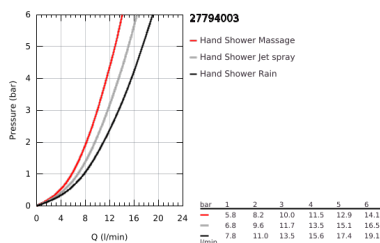

27 794 003 TEMPESTA 110 CONJUNTO DE DUCHE COM 3 JATOS (RAIN, JET, MASSAGE)

DESCRIÇÃO DO PRODUTO

- Colour: cromado
- Composto por:
- Chuveiro de mão Tempesta 110 (28 261)
- Caudal máximo (a 3 bar): 13.5 l/min
- Rampa de duche de 60 cm (27 523)
- Bicha Relaxaflex 1,75 m (28 154)
- GROHE SmartSwitch - facilidade em alternar o seu jato preferido
- Jato perfeito com o GROHE DreamSpray
- Acabamento GROHE LongLife
- Flexible Installation - (ajustável a furos pré-existentes)
- Suporte ajustável (facilidade em ajustar o suporte do chuveiro de mão)
- Sistema anticalcário GROHE SpeedClean
- Inner WaterGuide - isolamento para proteção da superfície
- ShockProof anel de silicone à prova de choque que previne danos causados pela queda do chuveiro
- Pressão mínima 1,0 bar
- Adequado para utilização com esquentadores
- Edição Profissional

27 794 003 TEMPESTA 110 CONJUNTO DE DUCHE COM 3 JATOS (RAIN, JET, MASSAGE)

PEÇAS DE REPOSIÇÃO , abril 2020 – now

1: Fixador de rampa de duche (Spare part-nr. 48607000)

2: Elemento deslizante (Spare part-nr. 48609000)