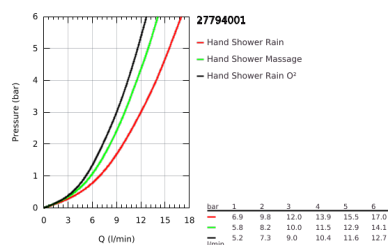

27 794 001 TEMPESTA 100 CONJUNTO DE DUCHE 3 JATOS

DESCRIÇÃO DO PRODUTO

- Colour: cromado
- Composto por:
- Tempesta Duo (28 261)
- Rampa de duche de 60 cm (27 523)
- Bicha Relaxaflex 1,75 m (28 154)
- Jato perfeito com o GROHE DreamSpray
- Sistema anticalcário GROHE SpeedClean
- Inner WaterGuide - isolamento para proteção da superfície
- ShockProof anel de silicone à prova de choque que previne danos causados pela queda do chuveiro