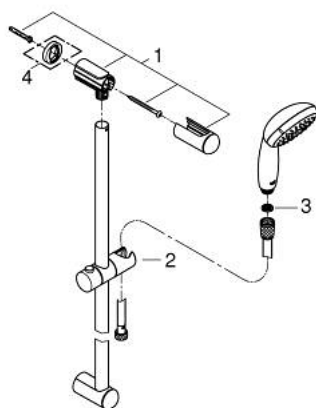

27 794 001 TEMPESTA 100 CONJUNTO DE DUCHE 3 JATOS

DESCRIÇÃO DO PRODUTO

- Colour: cromado
- Composto por:
- Tempesta Duo (28 261)
- Rampa de duche de 60 cm (27 523)
- Bicha Relaxaflex 1,75 m (28 154)
- Jato perfeito com o GROHE DreamSpray
- Sistema anticalcário GROHE SpeedClean
- Inner WaterGuide - isolamento para proteção da superfície
- ShockProof anel de silicone à prova de choque que previne danos causados pela queda do chuveiro

27 794 001 TEMPESTA 100 CONJUNTO DE DUCHE 3 JATOS

PEÇAS DE REPOSIÇÃO , março 2017 – now

- 1: Fixador de rampa de duche (Spare part-nr. 48098000)
- 2: Elemento deslizante (Spare part-nr. 48099000)
- 3: filtro (Spare part-nr. 0700200M)
- 4: Disco de compensação (Spare part-nr. 48051000)*