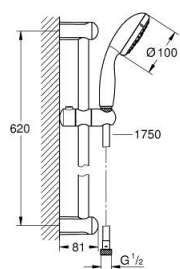

27 794 001 TEMPESTA 100 CONJUNTO DE DUCHE 3 JATOS

DESCRIÇÃO DO PRODUTO

- Colour: cromado
- Composto por:
- Tempesta Duo (28 261)
- Rampa de duche de 60 cm (27 523)
- Bicha Relaxaflex 1,75 m (28 154)
- Jato perfeito com o GROHE DreamSpray
- Sistema anticalcário GROHE SpeedClean
- Inner WaterGuide - isolamento para proteção da superfície
- ShockProof anel de silicone à prova de choque que previne danos causados pela queda do chuveiro

27 794 001 TEMPESTA 100 CONJUNTO DE DUCHE 3 JATOS

PEÇAS DE REPOSIÇÃO , março 2017 – now

- 1: Fixador de rampa de duche (Spare part-nr. 48098000)
- 2: Elemento deslizante (Spare part-nr. 48099000)
- 3: filtro (Spare part-nr. 0700200M)
- 4: Disco de compensação (Spare part-nr. 48051000)*