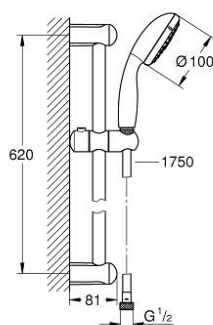

27 794 000 TEMPESTA 100 CONJUNTO DE DUCHE 3 JATOS

DESCRIÇÃO DO PRODUTO

- Colour: cromado
- Composto por:
 - chuveiro de mão (28 261 001)
 - Rampa de duche de 60 cm (27 523)
 - Bicha Relaxaflex 1,75 m (28 154)
 - Jato perfeito com o GROHE DreamSpray
 - Sistema anticalcário GROHE SpeedClean
 - Inner WaterGuide - isolamento para proteção da superfície
 - ShockProof anel de silicone à prova de choque que previne danos causados pela queda do chuveiro

27 794 000 TEMPESTA 100 CONJUNTO DE DUCHE 3 JATOS

PEÇAS DE REPOSIÇÃO , maio 2011 – now

- 1: Fixador de rampa de duche (Spare part-nr. 48098000)
- 2: Elemento deslizante (Spare part-nr. 48099000)
- 3: filtro (Spare part-nr. 0700200M)
- 4: Disco de compensação (Spare part-nr. 48051000)*