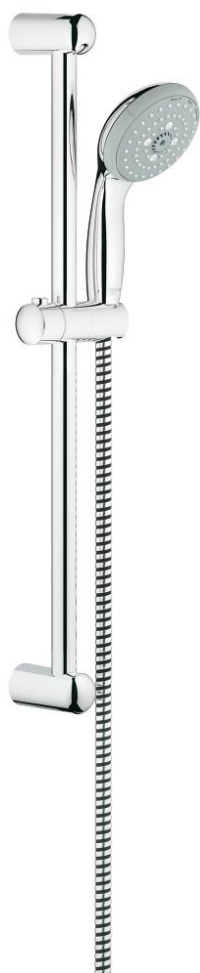

27 794 000 TEMPESTA 100 CONJUNTO DE DUCHE 3 JATOS

DESCRIÇÃO DO PRODUTO

- Colour: cromado
- Composto por:
 - chuveiro de mão (28 261 001)
 - Rampa de duche de 60 cm (27 523)
 - Bicha Relaxaflex 1,75 m (28 154)
 - Jato perfeito com o GROHE DreamSpray
 - Sistema anticalcário GROHE SpeedClean
 - Inner WaterGuide - isolamento para proteção da superfície
 - ShockProof anel de silicone à prova de choque que previne danos causados pela queda do chuveiro

27 794 000 TEMPESTA 100 CONJUNTO DE DUCHE 3 JATOS

PEÇAS DE REPOSIÇÃO , maio 2011 – now

- 1: Fixador de rampa de duche (Spare part-nr. 48098000)
- 2: Elemento deslizante (Spare part-nr. 48099000)
- 3: filtro (Spare part-nr. 0700200M)
- 4: Disco de compensação (Spare part-nr. 48051000)*