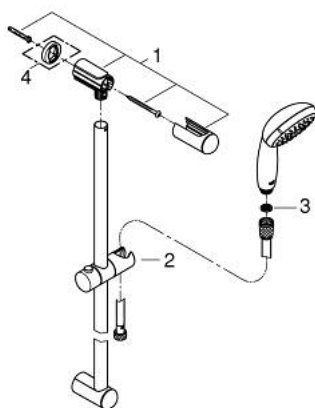

27 794 000 TEMPESTA 100 CONJUNTO DE DUCHE 3 JATOS

DESCRIÇÃO DO PRODUTO

- Colour: cromado
- Composto por:
 - chuveiro de mão (28 261 001)
 - Rampa de duche de 60 cm (27 523)
 - Bicha Relaxaflex 1,75 m (28 154)
 - Jato perfeito com o GROHE DreamSpray
 - Sistema anticalcário GROHE SpeedClean
 - Inner WaterGuide - isolamento para proteção da superfície
 - ShockProof anel de silicone à prova de choque que previne danos causados pela queda do chuveiro

27 794 000 TEMPESTA 100 CONJUNTO DE DUCHE 3 JATOS

PEÇAS DE REPOSIÇÃO , maio 2011 – now

- 1: Fixador de rampa de duche (Spare part-nr. 48098000)
- 2: Elemento deslizante (Spare part-nr. 48099000)
- 3: filtro (Spare part-nr. 0700200M)
- 4: Disco de compensação (Spare part-nr. 48051000)*