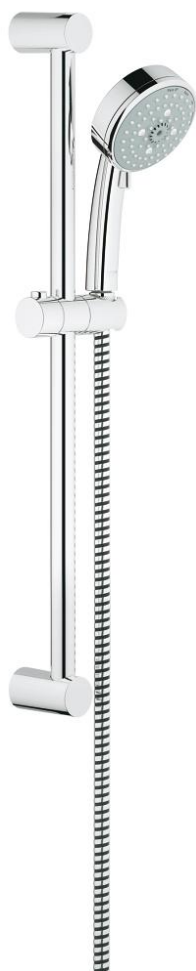

## 27 787 001 TEMPESTA COSMOPOLITAN 100 CONJUNTO DE DUCHE 4 JATOS

### DESCRIÇÃO DO PRODUTO

- Colour: cromado
- Composto por:
  - chuveiro mão (27 573 001)
  - Rampa de duche de 60 cm (27 521)
  - Bicha Relexaflex 1,75 m (28 154)
  - Jato perfeito com o GROHE DreamSpray
  - Acabamento GROHE LongLife
  - Sistema anticalcário GROHE SpeedClean