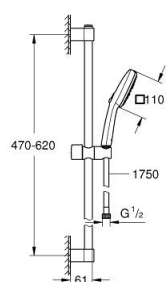

27 786 003 TEMPESTA CUBE 110 CONJUNTO DE DUCHE 3 JATOS

DESCRIÇÃO DO PRODUTO

- Colour: cromado
- Composto por:
- Chuveiro de mão Tempesta Cube 110 (27 572)
- Jatos: Jet/ Rain/ Massage
- Caudal máximo (a 3 bar): 13.5 l/min
- Rampa de duche de 60 cm (27 523)
- Bicha Relexaflex 1,75 m (28 154)
- GROHE SmartSwitch - facilidade em alternar o seu jato preferido
- Jato perfeito com o GROHE DreamSpray
- Acabamento GROHE LongLife
- Flexible Installation - (ajustável a furos pré-existent)
- Suporte ajustável (facilidade em ajustar o suporte do chuveiro de mão)
- Sistema anticalcário GROHE SpeedClean
- Inner WaterGuide - isolamento para proteção da superfície
- ShockProof anel de silicone à prova de choque que previne danos causados pela queda do chuveiro
- Edição Profissional

27 786 003 TEMPESTA CUBE 110 CONJUNTO DE DUCHE 3 JATOS

PEÇAS DE REPOSIÇÃO , novembro 2021 – now

1: Fixador de rampa de duche (Spare part-nr. 48607000)

2: Elemento deslizante (Spare part-nr. 48609000)

3: Fixador de rampa de duche (Spare part-nr. 48608000)

4: filtro (Spare part-nr. 0700200M)

5: Disco de compensação (Spare part-nr. 48543001)*

* Acessórios Opcionais