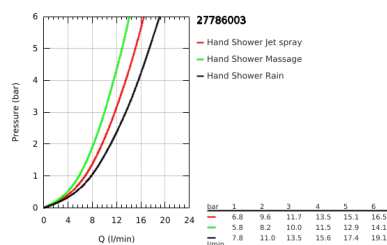

27 786 003 TEMPESTA CUBE 110 CONJUNTO DE DUCHE 3 JATOS

DESCRIÇÃO DO PRODUTO

- Colour: cromado
- Composto por:
- Chuveiro de mão Tempesta Cube 110 (27 572)
- Jatos: Jet/ Rain/ Massage
- Caudal máximo (a 3 bar): 13.5 l/min
- Rampa de duche de 60 cm (27 523)
- Bicha Relexaflex 1,75 m (28 154)
- GROHE SmartSwitch - facilidade em alternar o seu jato preferido
- Jato perfeito com o GROHE DreamSpray
- Acabamento GROHE LongLife
- Flexible Installation - (ajustável a furos pré-existent)
- Suporte ajustável (facilidade em ajustar o suporte do chuveiro de mão)
- Sistema anticalcário GROHE SpeedClean
- Inner WaterGuide - isolamento para proteção da superfície
- ShockProof anel de silicone à prova de choque que previne danos causados pela queda do chuveiro
- Edição Profissional