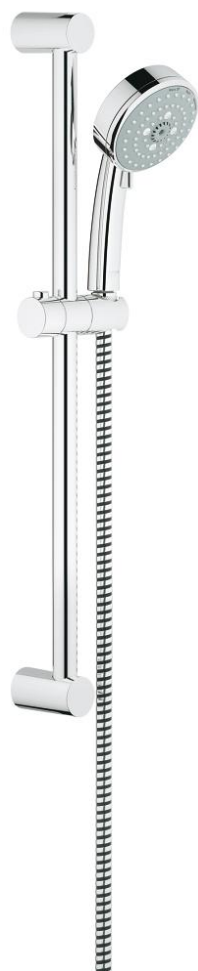

## 27 786 001 TEMPESTA COSMOPOLITAN 100 CONJUNTO DE DUCHE 3 JATOS

### DESCRIÇÃO DO PRODUTO

- Colour: cromado
- Composto por:
  - chuveiro mão (27 572 001)
  - Rampa de duche de 60 cm (27 521)
  - Bicha Relexaflex 1,75 m (28 154)
  - Jato perfeito com o GROHE DreamSpray
  - Acabamento GROHE LongLife
  - Sistema anticalcário GROHE SpeedClean
  - Inner WaterGuide - isolamento para proteção da superfície