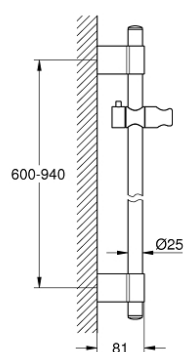

27 785 000 **POWER&SOUL RAMPA, 900MM**

**DESCRIÇÃO DO PRODUTO**

- Colour: cromado
- Elemento deslizante e suporte com manípulo de regulação
- GROHE FastFixation distância entre suportes de fixação ajustável

27 785 000 **POWER&SOUL RAMPA, 900MM**

**PEÇAS DE REPOSIÇÃO** , novembro 2016 – now

- 1: Tampa (Spare part-nr. 45922000)
- 2: Elemento deslizante (Spare part-nr. 48177000)
- 3: Fixador de rampa de duche (Spare part-nr. 48333000)
- 4: Disco de compensação (Spare part-nr. 45914XE0)\*