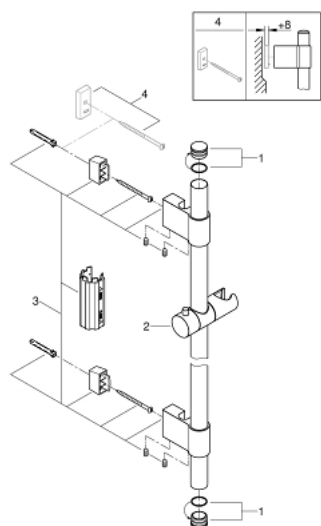

27 785 000 **POWER&SOUL RAMPA, 900MM**

**DESCRIÇÃO DO PRODUTO**

- Colour: cromado
- Elemento deslizante e suporte com manípulo de regulação
- GROHE FastFixation distância entre suportes de fixação ajustável

27 785 000 **POWER&SOUL RAMPA, 900MM**

**PEÇAS DE REPOSIÇÃO** , novembro 2016 – now

- 1: Tampa (Spare part-nr. 45922000)
- 2: Elemento deslizante (Spare part-nr. 48177000)
- 3: Fixador de rampa de duche (Spare part-nr. 48333000)
- 4: Disco de compensação (Spare part-nr. 45914XE0)\*