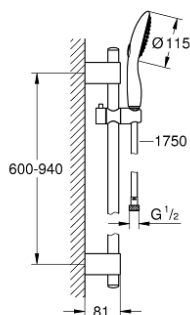

27 759 000 **POWER&SOUL 115 CONJUNTO DE DUCHE 2 JATOS**

DESCRIÇÃO DO PRODUTO

- Colour: cromado
- Composto por:
 - Chuveiro de mão Power&Soul 115 mm (27 671 000)
 - Rampa de duche de 90 cm (27 785)
 - Suporte deslizante articulado
 - Bicha de chuveiro de 1,75 m 1/2" x 1/2" (28 388 000)
 - Jato perfeito com o GROHE DreamSpray
 - Acabamento GROHE LongLife
 - Sistema anticalcário GROHE SpeedClean
 - Sistema de rotação livre do flexível do chuveiro TwistStop

27 759 000 **POWER&SOUL 115 CONJUNTO DE DUCHE 2 JATOS**

PEÇAS DE REPOSIÇÃO , novembro 2016 – now

- 1: Tampa (Spare part-nr. 45922000)
 - 2: Elemento deslizante (Spare part-nr. 48177000)
 - 3: Fixador de rampa de duche (Spare part-nr. 48333000)
 - 4: filtro (Spare part-nr. 0700200M)
 - 5: Disco de compensação (Spare part-nr. 45914XE0)*
- * Acessórios Opcionais