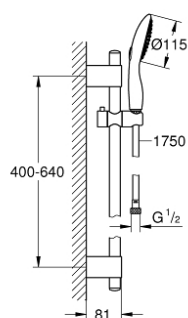

27 757 000 **POWER&SOUL 115 CONJUNTO DE DUCHE 2 JATOS**

DESCRIÇÃO DO PRODUTO

- Colour: cromado
- Composto por:
 - Chuveiro de mão Power&Soul 115 mm (27 671 000)
 - Rampa de duche 60 cm (27 784 000)
 - Bicha de chuveiro de 1,75 m 1/2" x 1/2" (28 388 000)
 - Jato perfeito com o GROHE DreamSpray
- GROHE FastFixation Plus distância ajustável entre suportes para adaptação aos furos pré-existentes
- Sistema anticalcário GROHE SpeedClean
- Sistema de rotação livre do flexível do chuveiro TwistStop

27 757 000 **POWER&SOUL 115 CONJUNTO DE DUCHE 2 JATOS**

PEÇAS DE REPOSIÇÃO , novembro 2016 – now

- 1: Tampa (Spare part-nr. 45922000)
 - 2: Elemento deslizante (Spare part-nr. 48177000)
 - 3: Fixador de rampa de duche (Spare part-nr. 48333000)
 - 4: filtro (Spare part-nr. 0700200M)
 - 5: Disco de compensação (Spare part-nr. 45914XE0)*
- * Acessórios Opcionais