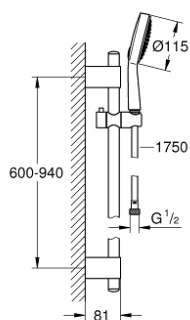

### DESCRIÇÃO DO PRODUTO

- Colour: cromado
- Chuveiro de mão Power & Soul Cosmopolitan 115 mm (27 661 000)
- Rampa de duche de 90 cm (27 785)
- Suporte deslizante articulado
- Bicha de chuveiro de 1,75 m 1/2" x 1/2" (28 388 000)
- Isolamento térmico mediante câmara dupla GROHE CoolTouch
- Jato perfeito com o GROHE DreamSpray
- Acabamento GROHE LongLife
- Sistema anticalcário GROHE SpeedClean
- Sistema de rotação livre do flexível do chuveiro TwistStop

## 27 755 000 **POWER&SOUL COSMOPOLITAN 115 CONJUNTO DE DUCHE 2 JATOS**

**PEÇAS DE REPOSIÇÃO** , novembro 2016 – now

- 1: Tampa (Spare part-nr. 45922000)
  - 2: Elemento deslizante (Spare part-nr. 48177000)
  - 3: Fixador de rampa de duche (Spare part-nr. 48333000)
  - 4: filtro (Spare part-nr. 0700200M)
  - 5: Disco de compensação (Spare part-nr. 45914XE0)\*
- \* Acessórios Opcionais