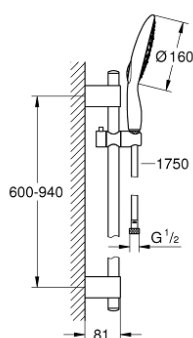

### DESCRIÇÃO DO PRODUTO

- Colour: cromado
- Composto por:
  - Chuveiro de mão Power&Soul 160 mm (27 675 000)
  - Rampa de duche de 90 cm (27 785)
  - Suporte deslizante articulado
  - Bicha de chuveiro de 1,75 m 1/2" x 1/2" (28 388 000)
  - GROHE EcoJoy limitador de caudal a 9,5 l/min
  - Jato perfeito com o GROHE DreamSpray
  - Acabamento GROHE LongLife
  - Sistema anticalcário GROHE SpeedClean
  - Inner WaterGuide - isolamento para proteção da superfície
  - Sistema de rotação livre do flexível do chuveiro TwistStop

## 27 750 000 **POWER&SOUL 160 CONJUNTO RAMPA CHUVEIRO 4 JATOS**

**PEÇAS DE REPOSIÇÃO** , outubro 2016 – now

- 1: Tampa (Spare part-nr. 45922000)
  - 2: Elemento deslizante (Spare part-nr. 48177000)
  - 3: Fixador de rampa de duche (Spare part-nr. 48333000)
  - 4: filtro (Spare part-nr. 0700200M)
  - 5: Disco de compensação (Spare part-nr. 45914XE0)\*
- \* Acessórios Opcionais