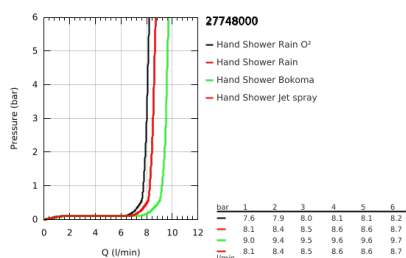

## 27 748 000 POWER&SOUL 160 CONJUNTO RAMPA CHUVEIRO 4 JATOS

### DESCRIÇÃO DO PRODUTO

- Colour: cromado
- Composto por:
  - Chuveiro de mão Power&Soul 160 mm (27 675 000)
  - Rampa de duche 60 cm (27 784 000)
  - Bicha de chuveiro de 1,75 m 1/2" x 1/2" (28 388 000)
  - GROHE EcoJoy limitador de caudal a 9,5 l/min
  - Jato perfeito com o GROHE DreamSpray
  - Sistema de rotação livre do flexível do chuveiro TwistStop