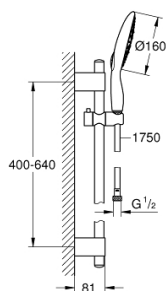

### DESCRIÇÃO DO PRODUTO

- Colour: cromado
- Composto por:
  - Chuveiro de mão Power&Soul 160 mm (27 675 000)
  - Rampa de duche 60 cm (27 784 000)
  - Bicha de chuveiro de 1,75 m 1/2" x 1/2" (28 388 000)
  - GROHE EcoJoy limitador de caudal a 9,5 l/min
  - Jato perfeito com o GROHE DreamSpray
  - Sistema de rotação livre do flexível do chuveiro TwistStop

## 27 748 000 **POWER&SOUL 160 CONJUNTO RAMPA CHUVEIRO 4 JATOS**

**PEÇAS DE REPOSIÇÃO** , outubro 2016 – now

- 1: Tampa (Spare part-nr. 45922000)
  - 2: Elemento deslizante (Spare part-nr. 48177000)
  - 3: Fixador de rampa de duche (Spare part-nr. 48333000)
  - 4: filtro (Spare part-nr. 0700200M)
  - 5: Disco de compensação (Spare part-nr. 45914XE0)\*
- \* Acessórios Opcionais