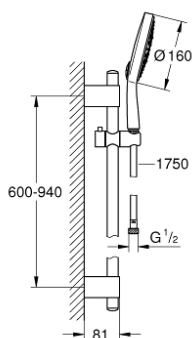

### DESCRIÇÃO DO PRODUTO

- Colour: cromado
- Composto por:
  - Chuveiro de Mão Power & Soul Cosmopolitan 160 mm (27 668 000)
  - Rampa de duche de 90 cm (27 785)
  - Suporte deslizante articulado
  - Bicha de chuveiro de 1,75 m 1/2" x 1/2" (28 388 000)
  - GROHE EcoJoy limitador de caudal a 9,5 l/min
  - Isolamento térmico mediante câmara dupla GROHE CoolTouch
  - Jato perfeito com o GROHE DreamSpray
  - Acabamento GROHE LongLife
- GROHE FastFixation Plus distância ajustável entre suportes para adaptação aos furos pré-existentes
- Sistema anticalcário GROHE SpeedClean
- Inner WaterGuide - isolamento para proteção da superfície
- Sistema de rotação livre do flexível do chuveiro TwistStop

27 746 000 **POWER&SOUL COSMOPOLITAN 160 CONJUNTO RAMPA CHUVEIRO 4 JATOS**

**PEÇAS DE REPOSIÇÃO** , outubro 2016 – now

- 1: Tampa (Spare part-nr. 45922000)
  - 2: Elemento deslizante (Spare part-nr. 48177000)
  - 3: Fixador de rampa de duche (Spare part-nr. 48333000)
  - 4: filtro (Spare part-nr. 0700200M)
  - 5: Disco de compensação (Spare part-nr. 45914XE0)\*
- \* Acessórios Opcionais