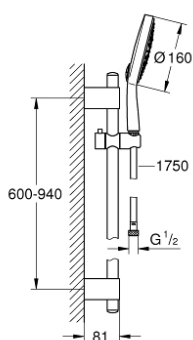

27 745 000 **POWER&SOUL COSMOPOLITAN 160 CONJUNTO RAMPA CHUVEIRO 4 JATOS**

DESCRIÇÃO DO PRODUTO

- Colour: cromado
- Composto por:
- Chuveiro de mão Power & Soul Cosmopolitan 160mm (27 667 000)
- Rampa de duche de 90 cm (27 785)
- Suporte deslizante articulado
- Bicha de chuveiro de 1,75 m 1/2" x 1/2" (28 388 000)
- Isolamento térmico mediante câmara dupla GROHE CoolTouch
- Jato perfeito com o GROHE DreamSpray
- Acabamento GROHE LongLife
- GROHE FastFixation distância entre suportes de fixação ajustável
- Sistema anticalcário GROHE SpeedClean
- Inner WaterGuide - isolamento para proteção da superfície
- Sistema de rotação livre do flexível do chuveiro TwistStop

27 745 000 POWER&SOUL COSMOPOLITAN 160 CONJUNTO RAMPA CHUVEIRO 4 JATOS

PEÇAS DE REPOSIÇÃO , abril 2011 – now

- 1: Tampa (Spare part-nr. 45922000)
- 2: Fixador de rampa de duche (Spare part-nr. 0666700M)
- 3: Elemento deslizante (Spare part-nr. 48177000)
- 4: Conjunto de prolongamento (Spare part-nr. 45403000)
- 5: filtro (Spare part-nr. 0700200M)
- 6: Disco de compensação (Spare part-nr. 45914XE0)*