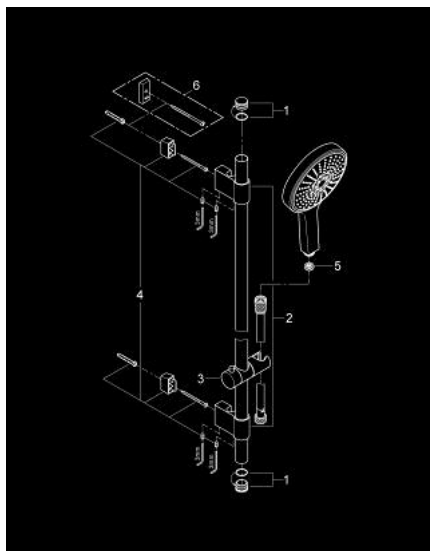

27 745 000 **POWER&SOUL COSMOPOLITAN 160 CONJUNTO RAMPA CHUVEIRO 4 JATOS**

DESCRIÇÃO DO PRODUTO

- Colour: cromado
- Composto por:
- Chuveiro de mão Power & Soul Cosmopolitan 160mm (27 667 000)
- Rampa de duche de 90 cm (27 785)
- Suporte deslizante articulado
- Bicha de chuveiro de 1,75 m 1/2" x 1/2" (28 388 000)
- Isolamento térmico mediante câmara dupla GROHE CoolTouch
- Jato perfeito com o GROHE DreamSpray
- Acabamento GROHE LongLife
- GROHE FastFixation distância entre suportes de fixação ajustável
- Sistema anticalcário GROHE SpeedClean
- Inner WaterGuide - isolamento para proteção da superfície
- Sistema de rotação livre do flexível do chuveiro TwistStop

27 745 000 POWER&SOUL COSMOPOLITAN 160 CONJUNTO RAMPA CHUVEIRO 4 JATOS

PEÇAS DE REPOSIÇÃO , abril 2011 – now

- 1: Tampa (Spare part-nr. 45922000)
- 2: Fixador de rampa de duche (Spare part-nr. 0666700M)
- 3: Elemento deslizante (Spare part-nr. 48177000)
- 4: Conjunto de prolongamento (Spare part-nr. 45403000)
- 5: filtro (Spare part-nr. 0700200M)
- 6: Disco de compensação (Spare part-nr. 45914XE0)*