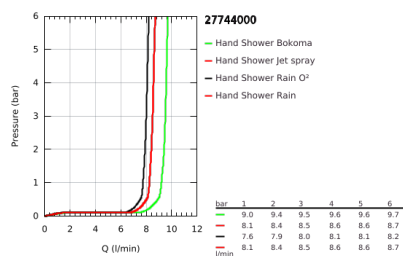

27 744 000 POWER&SOUL COSMOPOLITAN 160 CONJUNTO RAMPA CHUVEIRO 4 JATOS

DESCRIÇÃO DO PRODUTO

- Colour: cromado
- Composto por:
 - Chuveiro de Mão Power & Soul Cosmopolitan 160 mm (27 668 000)
 - Rampa de duche 60 cm (27 784 000)
 - Bicha de chuveiro de 1,75 m 1/2" x 1/2" (28 388 000)
 - GROHE EcoJoy limitador de caudal a 9,5 l/min
 - Jato perfeito com o GROHE DreamSpray
 - Sistema de rotação livre do flexível do chuveiro TwistStop

27 744 000 **POWER&SOUL COSMOPOLITAN 160 CONJUNTO RAMPA CHUVEIRO 4 JATOS**

PEÇAS DE REPOSIÇÃO , abril 2011 – now

- 1: Tampa (Spare part-nr. 45922000)
- 2: Fixador de rampa de duche (Spare part-nr. 0666700M)
- 3: Elemento deslizante (Spare part-nr. 48177000)
- 4: Conjunto de prolongamento (Spare part-nr. 45403000)
- 5: filtro (Spare part-nr. 0700200M)
- 6: Disco de compensação (Spare part-nr. 45914XE0)*