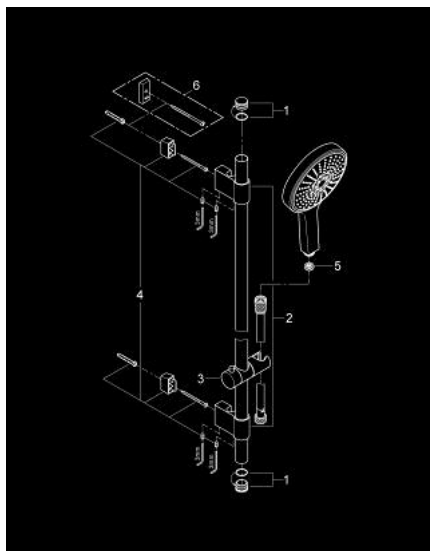

27 744 000 POWER&SOUL COSMOPOLITAN 160 CONJUNTO RAMPA CHUVEIRO 4 JATOS

DESCRIÇÃO DO PRODUTO

- Colour: cromado
- Composto por:
 - Chuveiro de Mão Power & Soul Cosmopolitan 160 mm (27 668 000)
 - Rampa de duche 60 cm (27 784 000)
 - Bicha de chuveiro de 1,75 m 1/2" x 1/2" (28 388 000)
 - GROHE EcoJoy limitador de caudal a 9,5 l/min
 - Jato perfeito com o GROHE DreamSpray
 - Sistema de rotação livre do flexível do chuveiro TwistStop

27 744 000 **POWER&SOUL COSMOPOLITAN 160 CONJUNTO RAMPA CHUVEIRO 4 JATOS**

PEÇAS DE REPOSIÇÃO , abril 2011 – now

- 1: Tampa (Spare part-nr. 45922000)
- 2: Fixador de rampa de duche (Spare part-nr. 0666700M)
- 3: Elemento deslizante (Spare part-nr. 48177000)
- 4: Conjunto de prolongamento (Spare part-nr. 45403000)
- 5: filtro (Spare part-nr. 0700200M)
- 6: Disco de compensação (Spare part-nr. 45914XE0)*