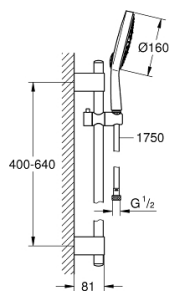

27 744 000 POWER&SOUL COSMOPOLITAN 160 CONJUNTO RAMPA CHUVEIRO 4 JATOS

DESCRIÇÃO DO PRODUTO

- Colour: cromado
- Composto por:
 - Chuveiro de Mão Power & Soul Cosmopolitan 160 mm (27 668 000)
 - Rampa de duche 60 cm (27 784 000)
 - Bicha de chuveiro de 1,75 m 1/2" x 1/2" (28 388 000)
 - GROHE EcoJoy limitador de caudal a 9,5 l/min
 - Jato perfeito com o GROHE DreamSpray
 - Sistema de rotação livre do flexível do chuveiro TwistStop

27 744 000 **POWER&SOUL COSMOPOLITAN 160 CONJUNTO RAMPA CHUVEIRO 4 JATOS**

PEÇAS DE REPOSIÇÃO , abril 2011 – now

- 1: Tampa (Spare part-nr. 45922000)
- 2: Fixador de rampa de duche (Spare part-nr. 0666700M)
- 3: Elemento deslizante (Spare part-nr. 48177000)
- 4: Conjunto de prolongamento (Spare part-nr. 45403000)
- 5: filtro (Spare part-nr. 0700200M)
- 6: Disco de compensação (Spare part-nr. 45914XE0)*