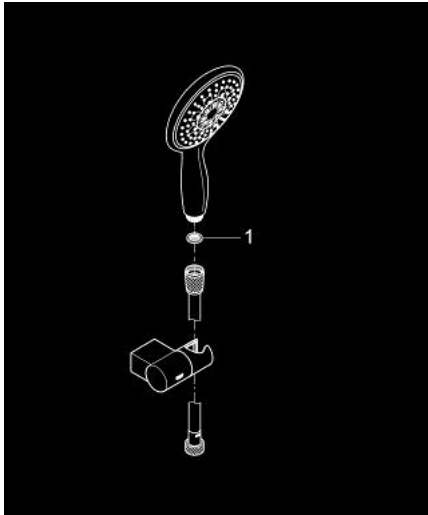

27 742 000 POWER&SOUL 130 CONJUNTO SUPORTE CHUVEIRO 4 JATOS

DESCRIÇÃO DO PRODUTO

- Colour: cromado
- Chuveiro de mão Power & Soul 130 mm (27 673 000)
- Suporte de parede articulado (27 055)
- Bicha de chuveiro de 1,75 m 1/2" x 1/2" (28 388 000)
- GROHE EcoJoy limitador de caudal a 9,5 l/min
- Jato perfeito com o GROHE DreamSpray
- Inner WaterGuide - isolamento para proteção da superfície

27 742 000 **POWER&SOUL 130 CONJUNTO SUPORTE CHUVEIRO 4 JATOS**

PEÇAS DE REPOSIÇÃO , março 2011 – now

1: filtro (Spare part-nr. 0700200M)