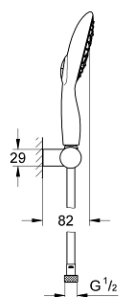

27 742 000 POWER&SOUL 130 CONJUNTO SUPORTE CHUVEIRO 4 JATOS

DESCRIÇÃO DO PRODUTO

- Colour: cromado
- Chuveiro de mão Power & Soul 130 mm (27 673 000)
- Suporte de parede articulado (27 055)
- Bicha de chuveiro de 1,75 m 1/2" x 1/2" (28 388 000)
- GROHE EcoJoy limitador de caudal a 9,5 l/min
- Jato perfeito com o GROHE DreamSpray
- Inner WaterGuide - isolamento para proteção da superfície

27 742 000 **POWER&SOUL 130 CONJUNTO SUPORTE CHUVEIRO 4 JATOS**

PEÇAS DE REPOSIÇÃO , março 2011 – now

1: filtro (Spare part-nr. 0700200M)