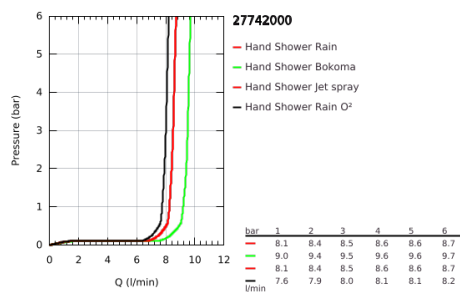

27 742 000 POWER&SOUL 130 CONJUNTO SUPORTE CHUVEIRO 4 JATOS

DESCRIÇÃO DO PRODUTO

- Colour: cromado
- Chuveiro de mão Power & Soul 130 mm (27 673 000)
- Suporte de parede articulado (27 055)
- Bicha de chuveiro de 1,75 m 1/2" x 1/2" (28 388 000)
- GROHE EcoJoy limitador de caudal a 9,5 l/min
- Jato perfeito com o GROHE DreamSpray
- Inner WaterGuide - isolamento para proteção da superfície