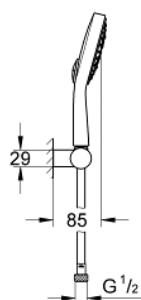

## 27 741 000 POWER&SOUL COSMOPOLITAN 130 CONJUNTO SUPORTE CHUVEIRO 4 JATOS

### DESCRIÇÃO DO PRODUTO

- Colour: cromado
- Composto por:
  - Chuveiro de Mão Power & Soul Cosmopolitan 130 mm (27 664 000)
  - Suporte de parede articulado (27 055)
  - Bicha de chuveiro de 1,75 m 1/2" x 1/2" (28 388 000)
- Jato perfeito com o GROHE DreamSpray
- Acabamento GROHE LongLife
- Inner WaterGuide - isolamento para proteção da superfície
- Sistema de rotação livre do flexível do chuveiro TwistStop

27 741 000 **POWER&SOUL COSMOPOLITAN 130 CONJUNTO SUPORTE CHUVEIRO 4  
JATOS**

**PEÇAS DE REPOSIÇÃO** , março 2011 – now

1: filtro (Spare part-nr. 0700200M)