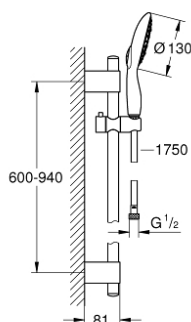

27 738 000 **POWER&SOUL 130 CONJUNTO RAMPA CHUVEIRO 4 JATOS**

DESCRIÇÃO DO PRODUTO

- Colour: cromado
- Composto por:
 - Chuveiro de mão Power & Soul 130 mm (27 673 000)
 - Rampa de duche de 90 cm (27 785)
 - Suporte deslizante articulado
 - Bicha de chuveiro de 1,75 m 1/2" x 1/2" (28 388 000)
 - GROHE EcoJoy limitador de caudal a 9,5 l/min
 - Jato perfeito com o GROHE DreamSpray
 - Acabamento GROHE LongLife
 - Sistema anticalcário GROHE SpeedClean
 - Inner WaterGuide - isolamento para proteção da superfície
 - Sistema de rotação livre do flexível do chuveiro TwistStop

27 738 000 **POWER&SOUL 130 CONJUNTO RAMPA CHUVEIRO 4 JATOS**

PEÇAS DE REPOSIÇÃO , março 2011 – now

- 1: Tampa (Spare part-nr. 45922000)
 - 2: Elemento deslizante (Spare part-nr. 48177000)
 - 3: Fixador de rampa de duche (Spare part-nr. 48333000)
 - 4: filtro (Spare part-nr. 0700200M)
 - 5: Disco de compensação (Spare part-nr. 45914XE0)*
- * Acessórios Opcionais